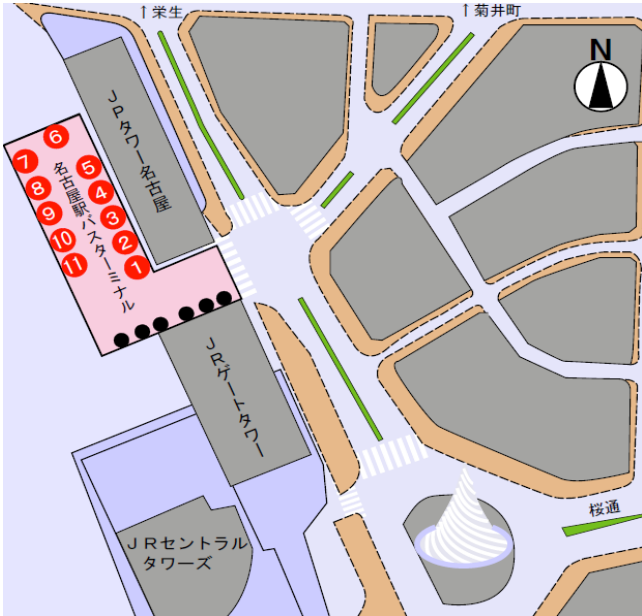

# なごや観光ルートバス「メーグル」の乗降場所変更のお知らせ！

平成29年4月1日（土）の始発からなごや観光ルートバス「メーグル」の乗降停をJRゲートタワー及びJPタワー名古屋1階に設置される、**名古屋駅バスターミナル ⑪のりば** へ変更いたします

| 名古屋駅バスターミナル内 |       |      |      |
|--------------|-------|------|------|
| のりば          | 系統    | 経由   | 行先   |
| ⑪            | 観光ルート | 名古屋城 | 名古屋駅 |

※名古屋駅バスターミナル構内図は下記をご覧ください。

# なごや観光ルートバス「メーグル」の乗降場所変更のお知らせ！

平成29年4月1日（土）の始発からなごや観光ルートバス「メーグル」の乗降停をJRゲートタワー及びJPタワー名古屋1階に設置される、**名古屋駅バスターミナル ⑪のりば**へ変更いたします

| 名古屋駅バスターミナル内 |       |      |      |
|--------------|-------|------|------|
| のりば          | 系統    | 経由   | 行先   |
| ⑪            | 観光ルート | 名古屋城 | 名古屋駅 |