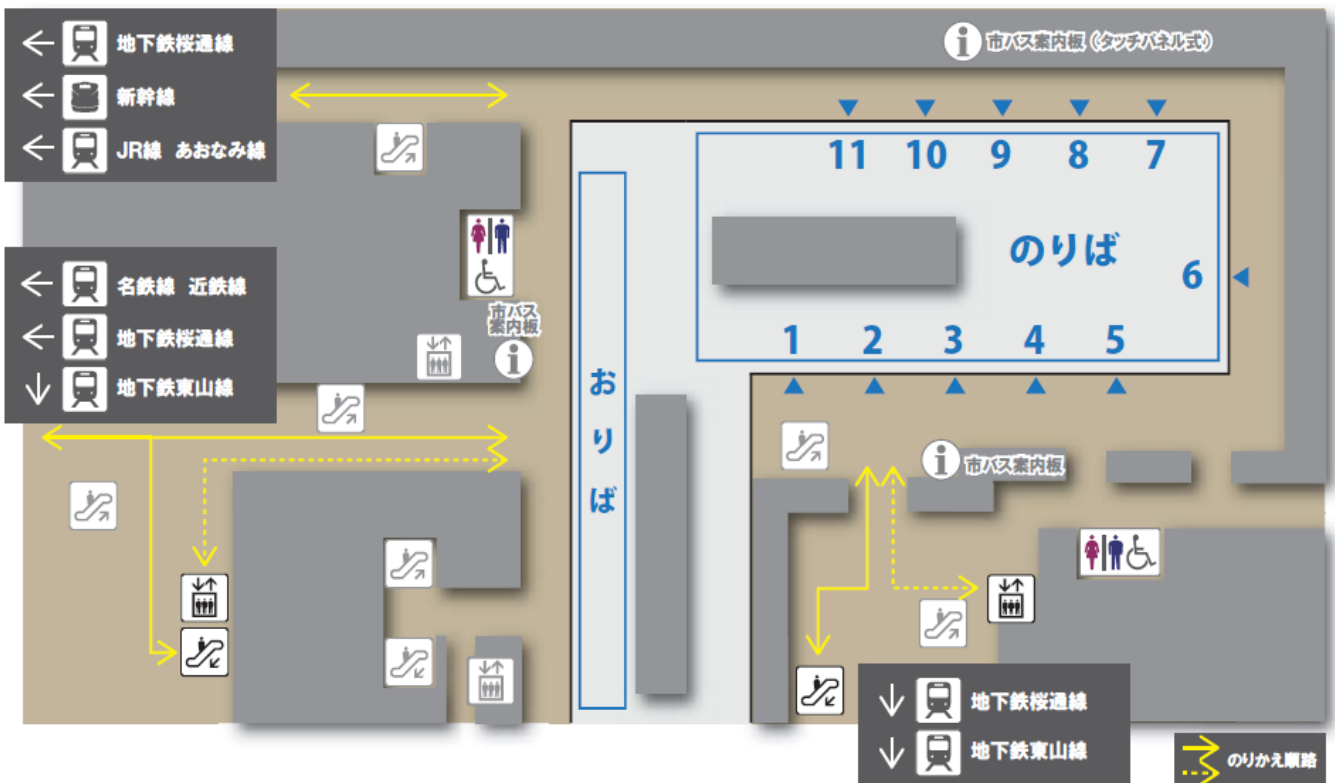

# なごや観光ルートバス「メーグル」の乗降場所変更のお知らせ！

平成29年4月1日（土）の始発からなごや観光ルートバス「メーグル」の乗降停をJRゲートタワー及びJPタワー名古屋1階に設置される、**名古屋駅バスターミナル ⑪のりば** へ変更いたします

| 名古屋駅バスターミナル内 |       |      |      |
|--------------|-------|------|------|
| のりば          | 系統    | 経由   | 行先   |
| ⑪            | 観光ルート | 名古屋城 | 名古屋駅 |

※名古屋駅バスターミナル構内図は下記をご覧ください。

## 名古屋駅バスターミナル構内図

# なごや観光ルートバス「メーグル」の乗降場所変更のお知らせ！

平成29年4月1日（土）の始発からなごや観光ルートバス「メーグル」の乗降停をJRゲートタワー及びJPタワー名古屋1階に設置される、**名古屋駅バスターミナル ⑪のりば**へ変更いたします

| 名古屋駅バスターミナル内 |       |      |      |
|--------------|-------|------|------|
| のりば          | 系統    | 経由   | 行先   |
| ⑪            | 観光ルート | 名古屋城 | 名古屋駅 |