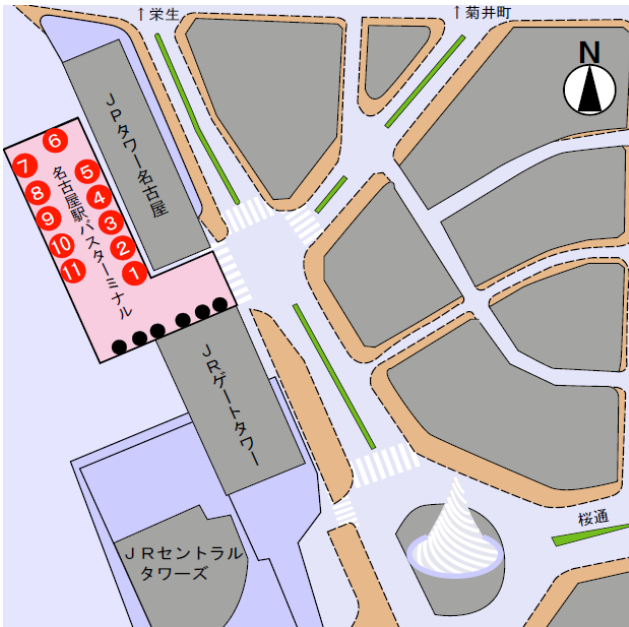

# なごや観光ルートバス「メーグル」の乗降場所変更のお知らせ！

平成29年4月1日（土）の始発からなごや観光ルートバス「メーグル」の乗降停をJRゲートタワー及びJPタワー名古屋1階に設置される、**名古屋駅バスターミナル ⑪のりば** へ変更いたします

| 名古屋駅バスターミナル内 |       |      |      |
|--------------|-------|------|------|
| のりば          | 系統    | 経由   | 行先   |
| ⑪            | 観光ルート | 名古屋城 | 名古屋駅 |

※名古屋駅バスターミナル構内図は下記をご覧ください。

## 名古屋駅バスターミナル構内図

# なごや観光ルートバス「メーグル」の乗降場所変更のお知らせ！

平成29年4月1日（土）の始発からなごや観光ルートバス「メーグル」の乗降停をJRゲートタワー及びJPタワー名古屋1階に設置される、**名古屋駅バスターミナル ⑪のりば**へ変更いたします

| 名古屋駅バスターミナル内 |       |      |      |
|--------------|-------|------|------|
| のりば          | 系統    | 経由   | 行先   |
| ⑪            | 観光ルート | 名古屋城 | 名古屋駅 |