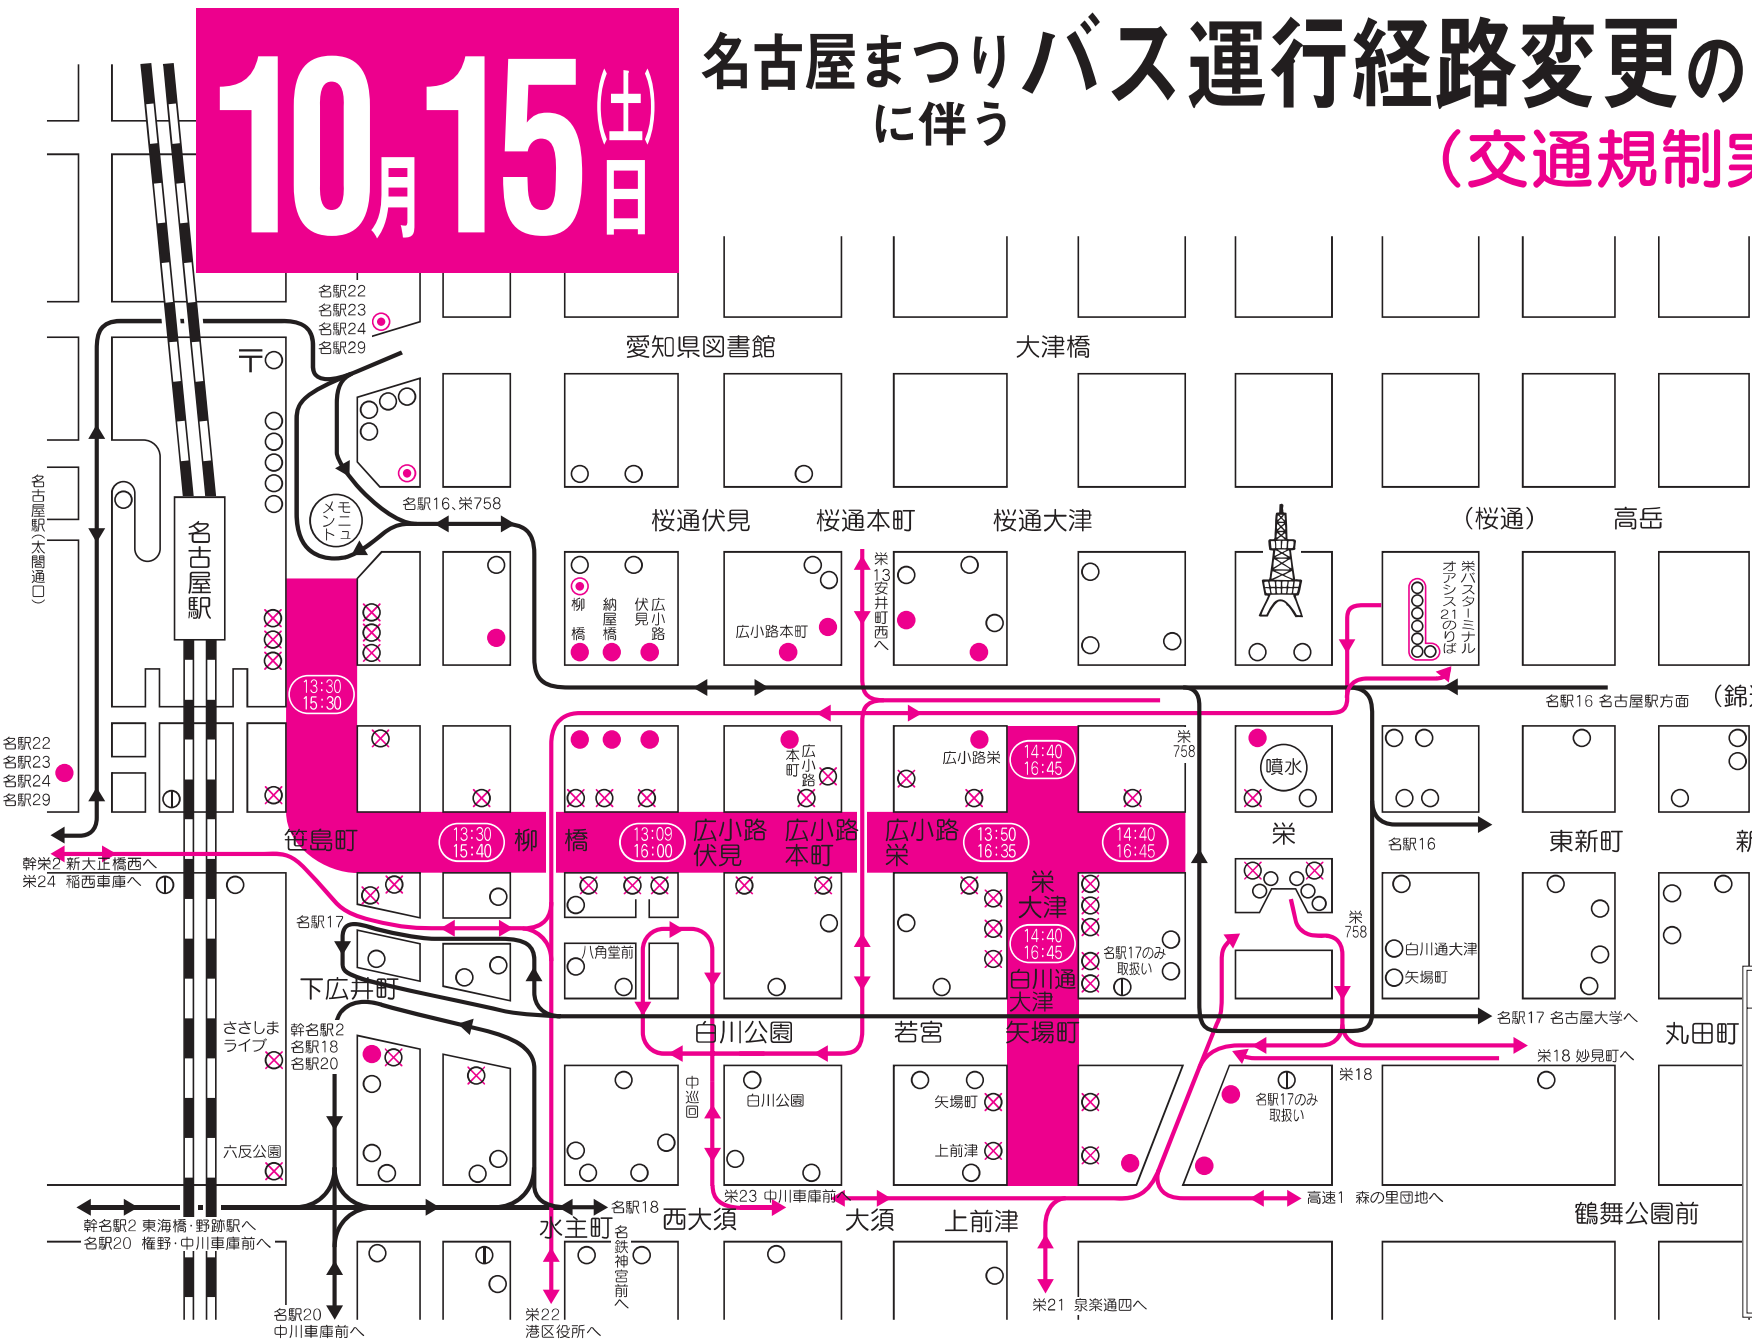

# 10月15日(土)

## 名古屋まつりバス運行経路変更のお知らせ (交通規制実施時間中)

**ご注意**  
雨天中止の場合、経路変更はしません。

**凡例**

- 運行休止区間
- 〇〇:〇〇 // 〇〇:〇〇 時間(予定)
- 名駅を起点とする経路
- 栄 // //
- 臨時停留所(仮設)
- 臨時停留所(既設を利用)
- ⊗ 休止停留所
- 既設停留所
- Ⓛ 一部休止停留所

このポスターは再生紙を使用しています。

平成28年10月 名古屋市交通局  
問合せ/市バス・地下鉄 テレホンセンター 052-522-0111