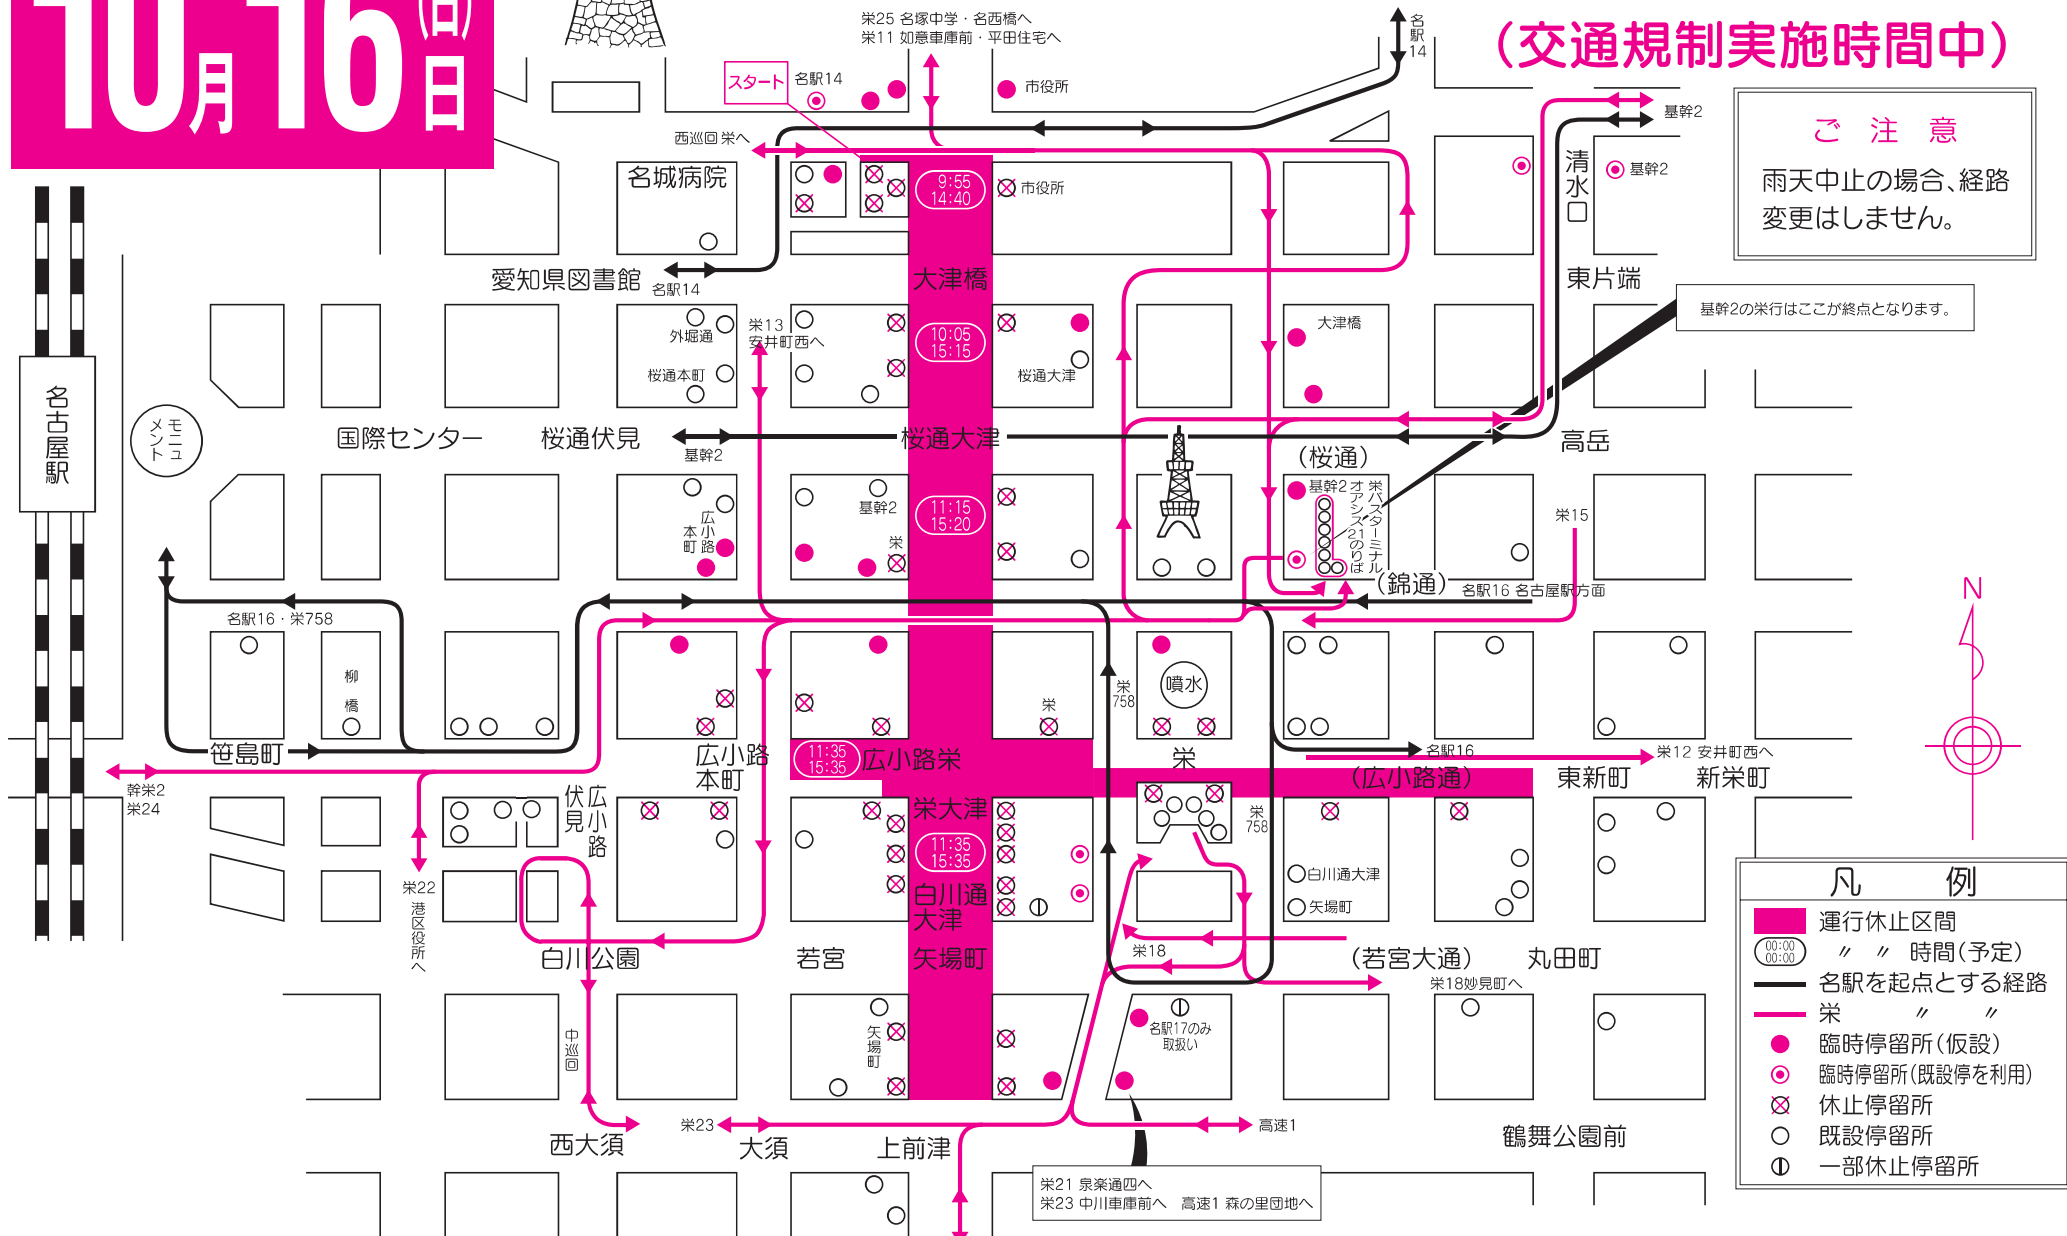

10月16日(日)

名古屋まつりに伴うバス運行経路変更のお知らせ

(交通規制実施時間中)

ご注意
雨天中止の場合、経路変更はしません。

基幹2の運行はここが終点となります。

このポスターは再生紙を使用しています。

平成28年10月 名古屋市交通局
問合せ/市バス・地下鉄 テレホンセンター 052-522-0111