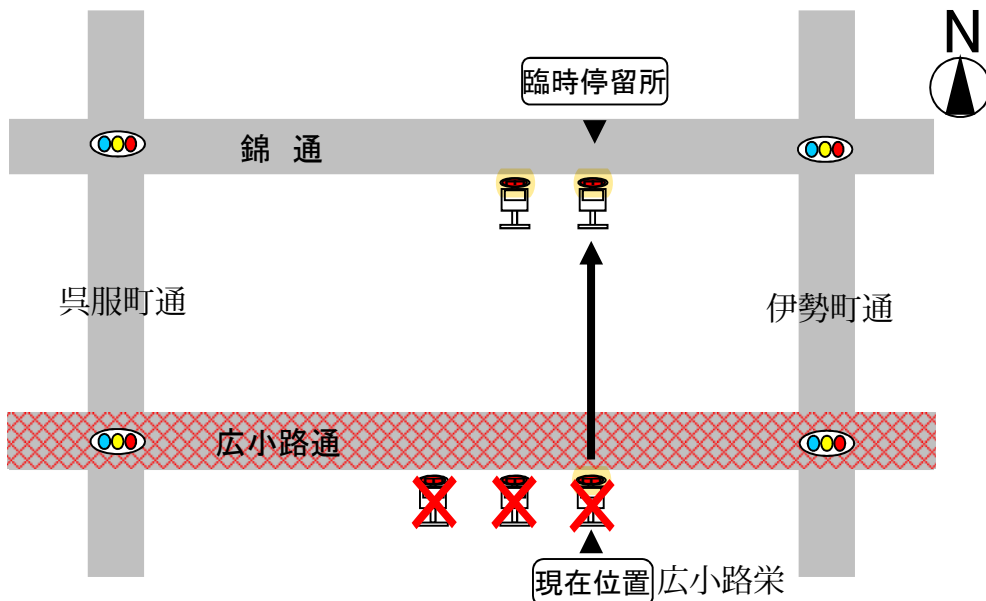

お知らせ

メーグルをご利用くださいますとありがとうございます。

10月20日(土) 名古屋まつり開催に伴い

交通規制時間中は、う回運転を行いますので、

下記の停留所をご利用下さい。

下記の時刻のバスはう回運行のため、臨時停留所からご利用願います。

系統	メーグル	
時間	名古屋駅ゆき	
13		56
14	26	56
15	26	56
16	26	