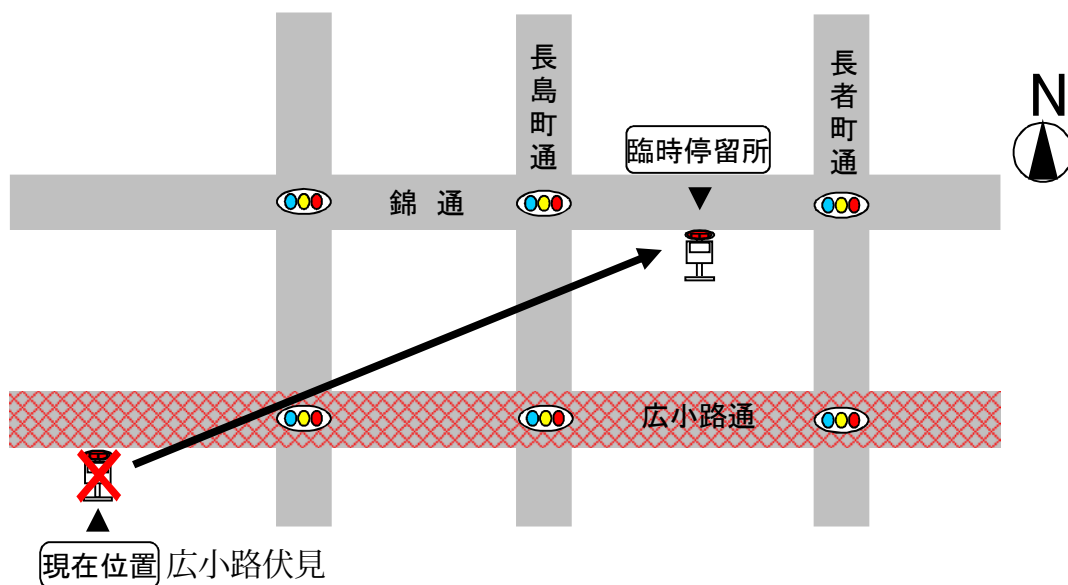

# お知らせ

メーグルをご利用くださいますとありがとうございます。

10月20日(土) 名古屋まつり開催に伴い  
交通規制時間中は う回運転を行いますので  
下記の停留所をご利用下さい。

下記の時刻のバスはう回運行のため、臨時停留所からご利用願います。

系統 時間	メーグル 名古屋駅ゆき	
	14	<del>00</del>
15	<del>00</del>	<del>30</del>
16	<del>00</del>	<del>30</del>