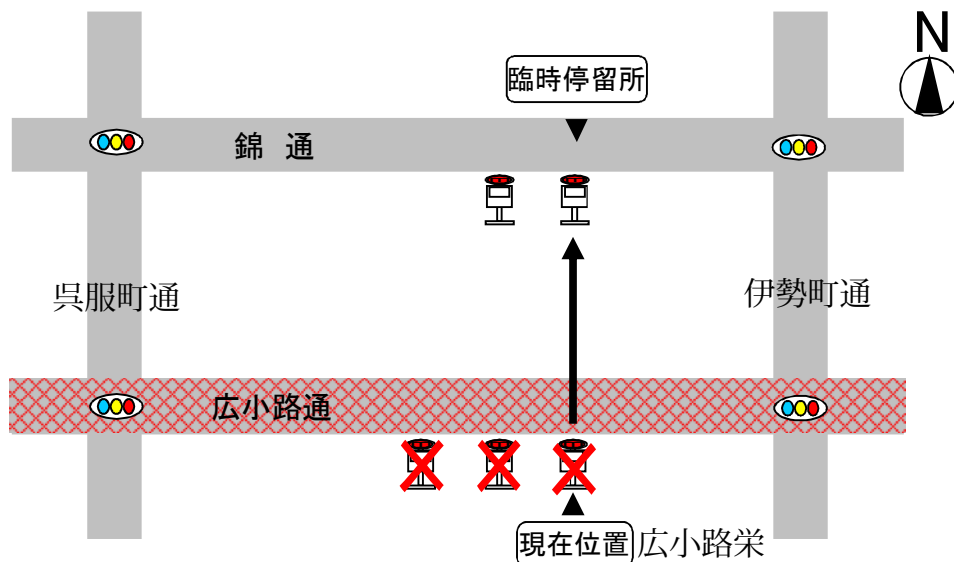

# お知らせ

メーグルをご利用くださいますとありがとうございます。

10月21日（日） 名古屋まつり開催に伴い

交通規制時間中は、う回運転を行いますので、

下記の停留所をご利用下さい。

下記の時刻のバスはう回運行のため、臨時停留所からご利用願います。

系統 時間	メーグル 名古屋駅ゆき		
	11	06	<del>26</del>
12	<del>06</del>	<del>26</del>	<del>56</del>
13	<del>26</del>	<del>56</del>	
14	<del>26</del>	<del>56</del>	
15	26		

※11時06分便・15時26分便はバス停移動はございません  
通常のバス停よりご乗車ください。