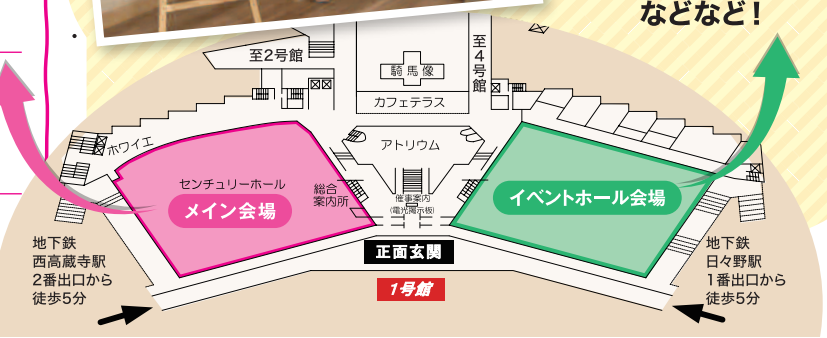

名古屋城の
**金シャチ
レプリカ**を展示!

**楽しいイベントいっぱい。
出展ブースは約60!**

2023年3月、WBC練習試合で
来名した**大谷翔平選手**の
サイン入り切り株を展示!

清洲城の
甲冑試着体験

式典プログラム

メイン会場:センチュリーホール(1号館2階)

12:45	オープニングアトラクション にっぽんど真ん中祭り よつ葉庄内ハッピーダンスクラブの皆様によるパフォーマンス
13:20~	開会宣言 来賓挨拶 愛知県知事 大村 秀章氏 他
14:00	基調講演 観光庁
14:25~	「どえらい名古屋。オンステージ」 ・名古屋おもてなし武将隊演武 ・河村たかし名古屋市長によるウェルカムトーク ・OS☆Uライブステージ
15:05~15:55	休憩タイム・ イベントホールでお楽しみください 愛知県観光ビデオ上映
16:35	ガンバレルーヤのトークショー(予定)
17:10	閉会挨拶