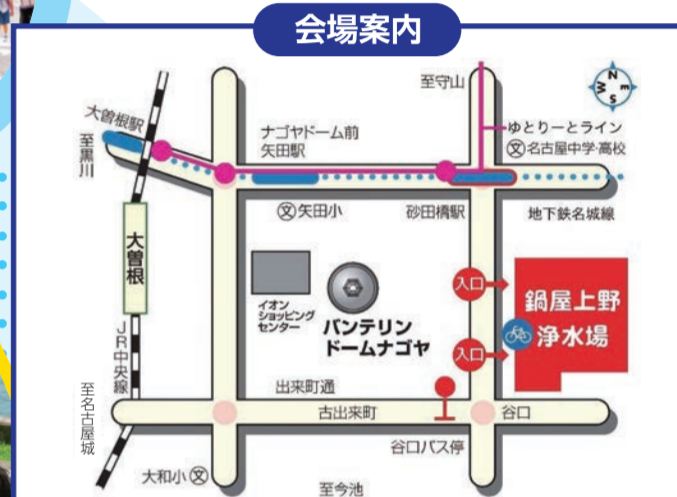

### 浄水場 施設見学ツアー

### ふわふわ スライダーランド

※雨天中止

### 浄水場 フォトスポット

### 水道水と ミネラルウォーターの 飲み比べ 体験

会場案内

鍋屋上野浄水場

名古屋市千種区宮の腰町1番33号

○地下鉄 名城線「砂田橋(M14)」下車 ①番出口徒歩5分

○市バス「谷口」下車 徒歩5分

○ゆとりーとライン「砂田橋」下車 徒歩5分

なごや水フェスタにご来場の皆さまへ