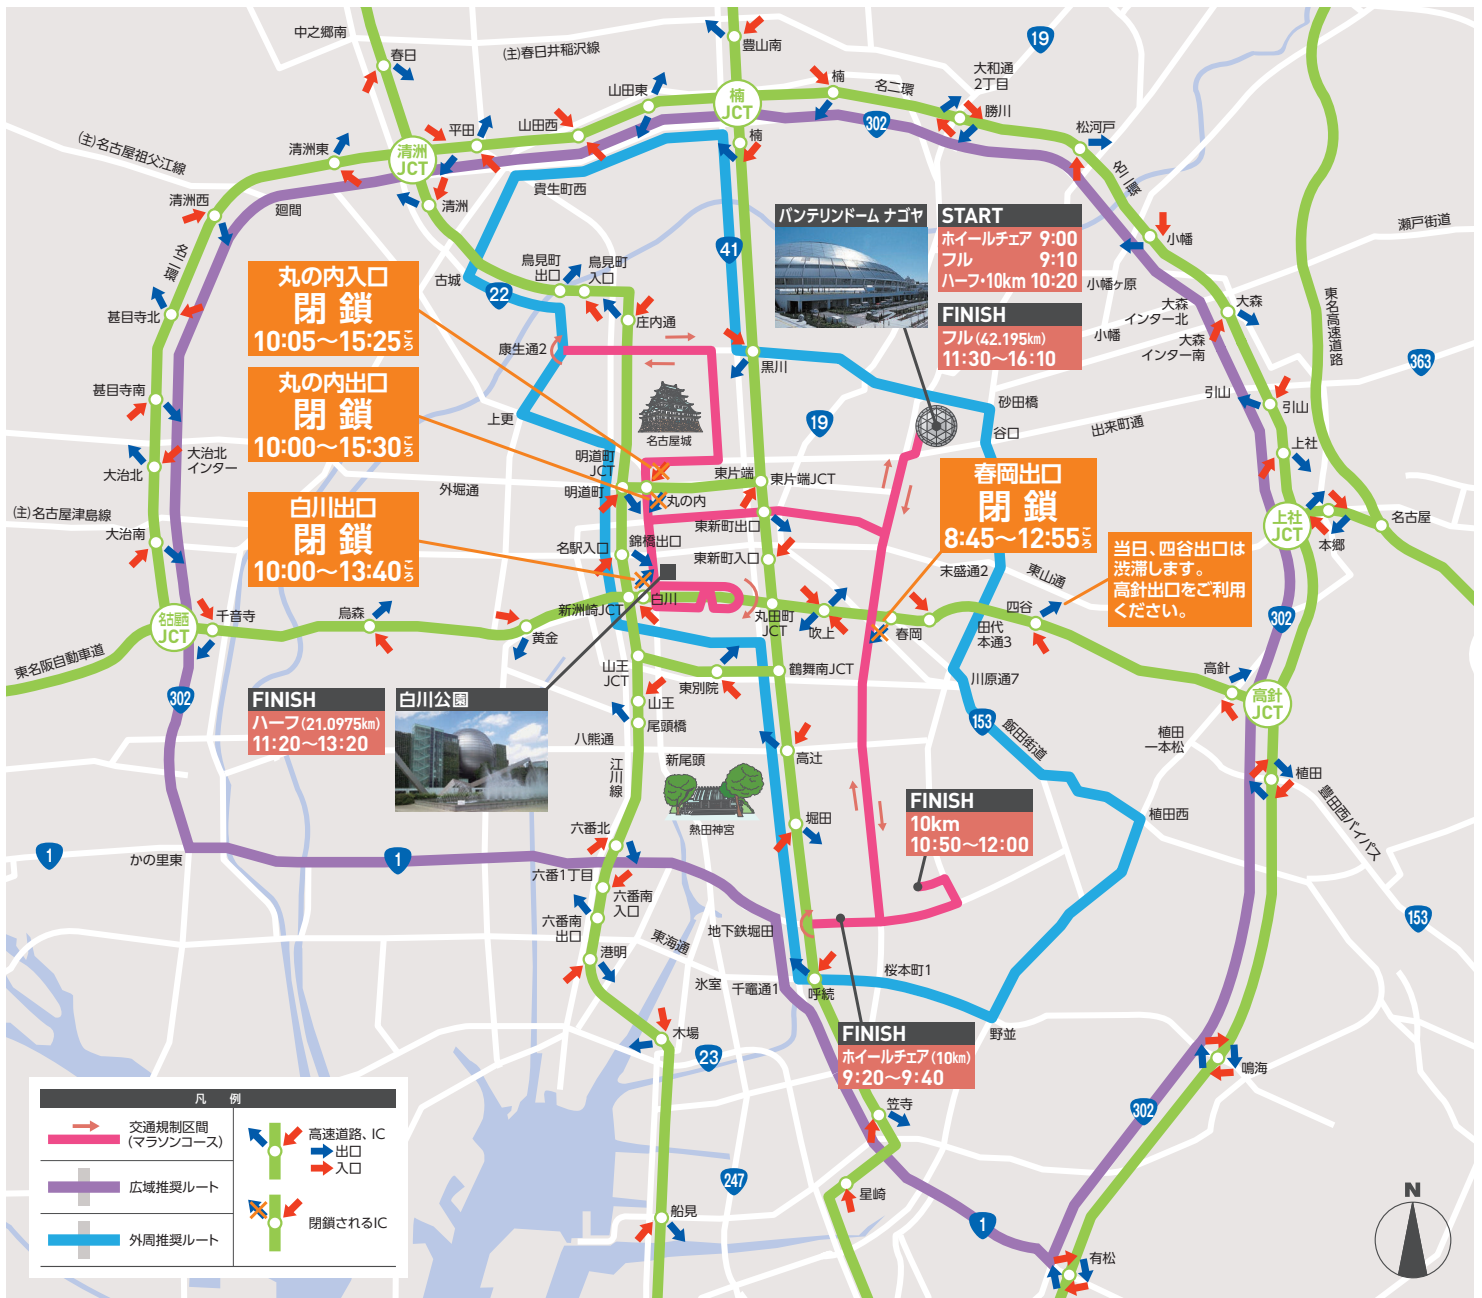

交通規制のお知らせ

マラソンによる規制時間は目安であり、当日の競技状況によって変わる場合があります。

- コース及びコース周辺の道路では、**最長約10時間、車両の通行が禁止**されます。ご協力をお願いします。
- 名古屋市内では相当の混雑・渋滞が予想されますので、**当日の自動車利用は極力ご遠慮ください**。
 なお、自動車を利用される場合は、外周の推奨ルート、高速道路(有料、一部出入口閉鎖あり)等をご利用ください。
- 歩行者と自転車もコース横断はできません**。横断者は歩道橋、地下鉄出入口等の他、大会関係者の指示に従って横断してください。
- コース及び会場周辺での**無人航空機(ドローン等)の飛行は禁止させていただきます**。

皆さまのご協力をお願いします

マラソンフェスティバル
ナゴヤ愛知

名古屋ウィメンズマラソン2024
名古屋シティマラソン2024
名古屋ウィメンズホイールチェアマラソン2024

2024年
3月10日(日)
規制予定時間
6:00~16:20

う回をお願い 広域版

マラソンによる規制時間は目安であり、当日の競技状況によって変わる場合があります。

- コース及びコース周辺の道路では、**最長約10時間、車両の通行が禁止**されます。ご協力をお願いします。
- 名古屋市内では相当の混雑・渋滞が予想されますので、**当日の自動車利用は極力ご遠慮ください。**
なお、自動車を利用される場合は、外周の推奨ルート、高速道路(有料、一部出入口閉鎖あり)等をご利用ください。
- **歩行者と自転車もコース横断はできません。**横断者は歩道橋、地下鉄出入口等の他、大会関係者の指示に従って横断してください。
- コース及び会場周辺での**無人航空機(ドローン等)の飛行は禁止させていただきます。**

マラソンフェスティバル ナゴヤ・愛知実行委員会
 交通規制問合せデスク TEL 0570-666-401(有料)
 ※土日祝および、冬期休日を除く 10:00~17:00
 ※3月4日(月)~9日(土) 10:00~20:00、3月10日(日) 7:00~17:00
 公式HPは [マラソンフェスティバル ナゴヤ・愛知](#)

SSS Stop Slow Smart
3つのSで交通事故抑止!

皆さまのご協力をお願いします