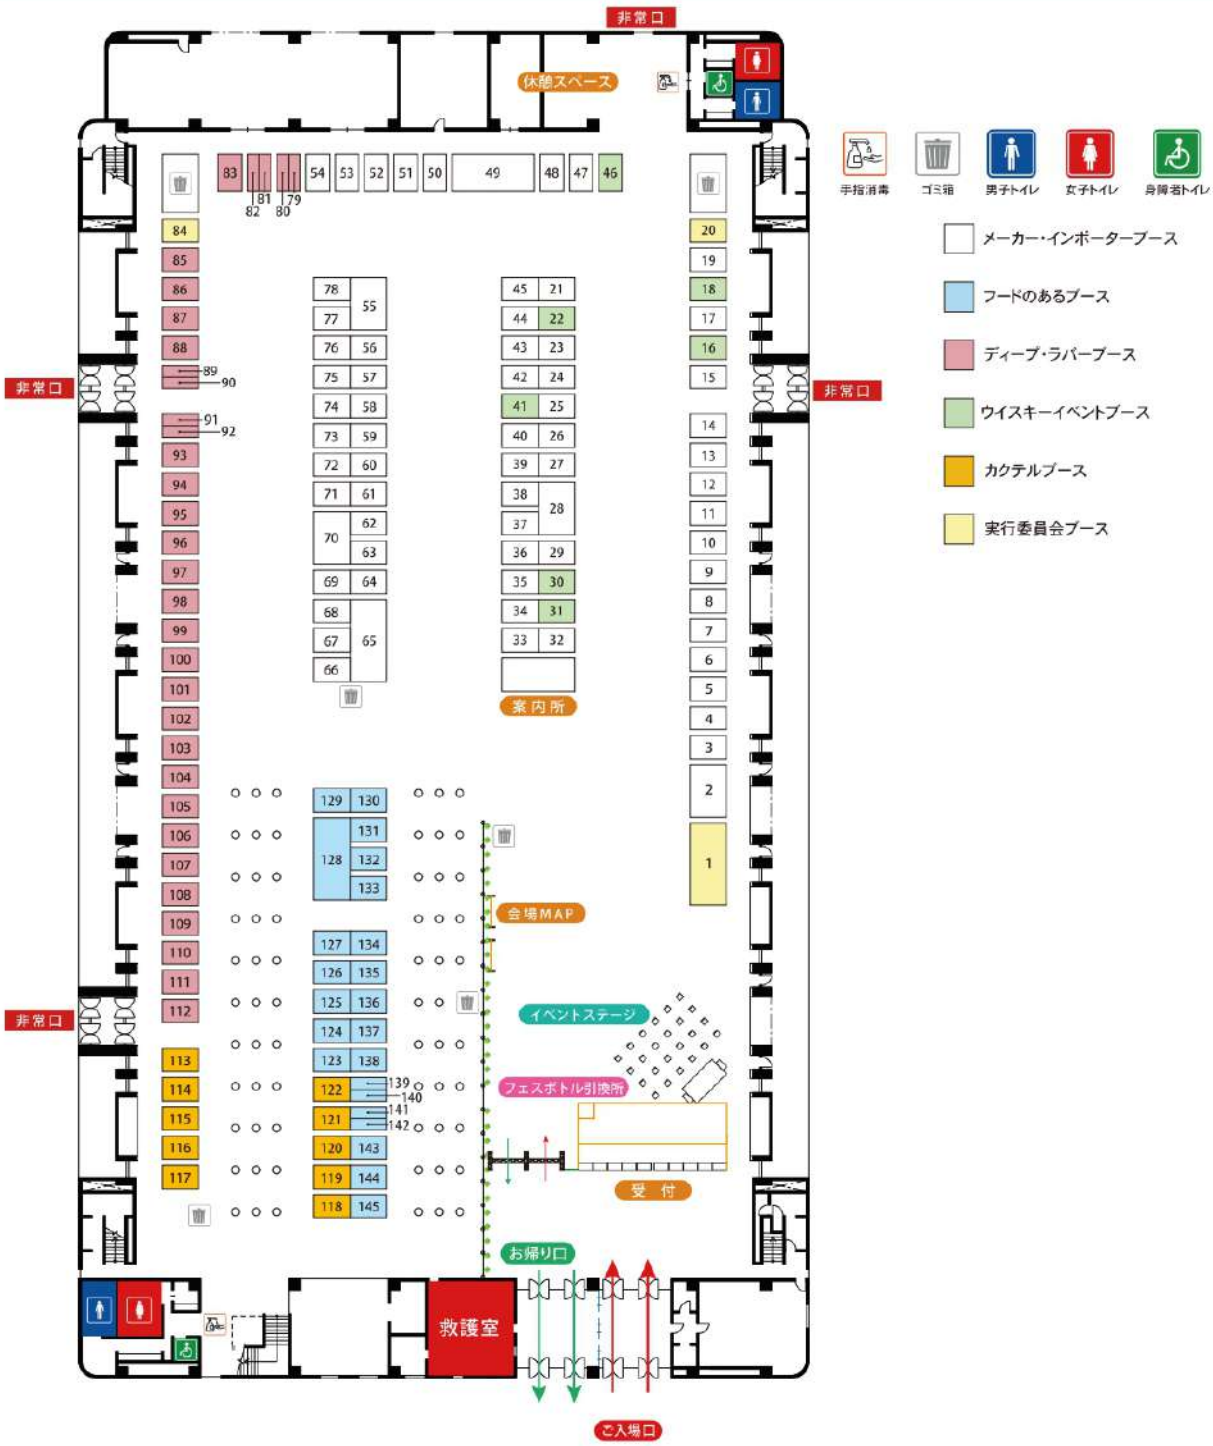

- 手指消毒
- コスゴミ箱
- 男子トイレ
- 女子トイレ
- 身障者トイレ
- メーカー・インポーターブース
- フードのあるブース
- ディープ・ラバーブース
- ウイスキーイベントブース
- カクテルブース
- 実行委員会ブース