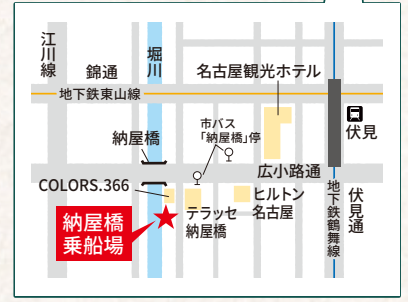

# なごや 堀川クルーズ

堀川水上散歩

乗船券の購入方法は2つ!

- 1 専用ウェブサイトより
- 2 舟の運航日に乗船場で

乗船場所

片道運賃 大人 **700円** / 小人 **350円** ※小学生まで

※未就学児は、大人1人につき1人無料、2人目からは小人運賃 ※障害者及びその介護者は5割引  
※乗船券(半券)の提示で、名古屋城観覧やクルーズの復路運賃の割引があります

武将隊船内ガイドプラン | 名古屋おもてなし武将隊が乗船して堀川をガイド!