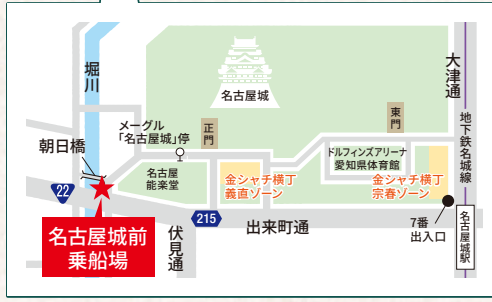

# なごや 堀川クルーズ

堀川水上散歩

乗船券の購入方法は2つ!

- 1 専用ウェブサイトより
- 2 舟の運航日に乗船場で

乗船場所

片道運賃 大人 **700円** / 小人 **350円** ※小学生まで

※未就学児は、大人1人につき1人無料、2人目からは小人運賃 ※障害者及びその介護者は5割引  
※乗船券(半券)の提示で、名古屋城観覧やクルーズの復路運賃の割引があります

武将隊船内ガイドプラン | 名古屋おもてなし武将隊が乗船して堀川をガイド!