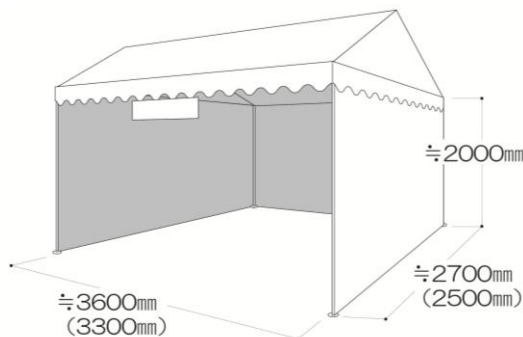

画像は、全て前年（第71回）の様相となります。

日程：2026年10月17日（土）～18日（日）

17日(土) 11:00～20:00
18日(日) 10:00～20:00

「ブース出展」協賛内容

詳細や別途協賛プランなどはお問合せ下さい。

- 出展場所 サカエヒロバス（予定）
- 仕様 テント 白〔W3,600mm×D2,700mm〕
電源 1kw〔電源1カ所：100V・10A〕
社名表示板あり〔W900mm×H150mm 黒1色刷り〕
ブース内備品〔長机2本（1,800mm×450mm）・パイプ椅子2脚〕