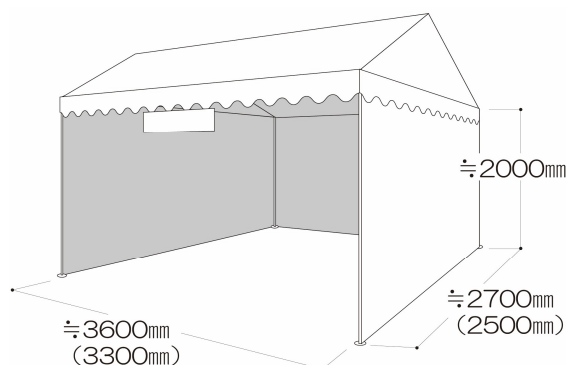

画像は、全て前年（第68回）の様相となります。

日程：2023年10月21日（土）～22日（日） 11：00～20：00

「ブース出展」協賛内容

詳細や別途協賛プランなどはお問合せ下さい。

■ 出展場所 エンゼル広場（予定）

■ 仕様
 テント 白〔W3,600mm×D2,700mm〕
 電源 1kw〔電源1カ所：100V・10A〕
 社名表示板あり〔W900mm×H150mm 黒1色刷り〕
 ブース内備品 〔長机2本（1,800mm×450mm）・パイプ椅子2脚〕