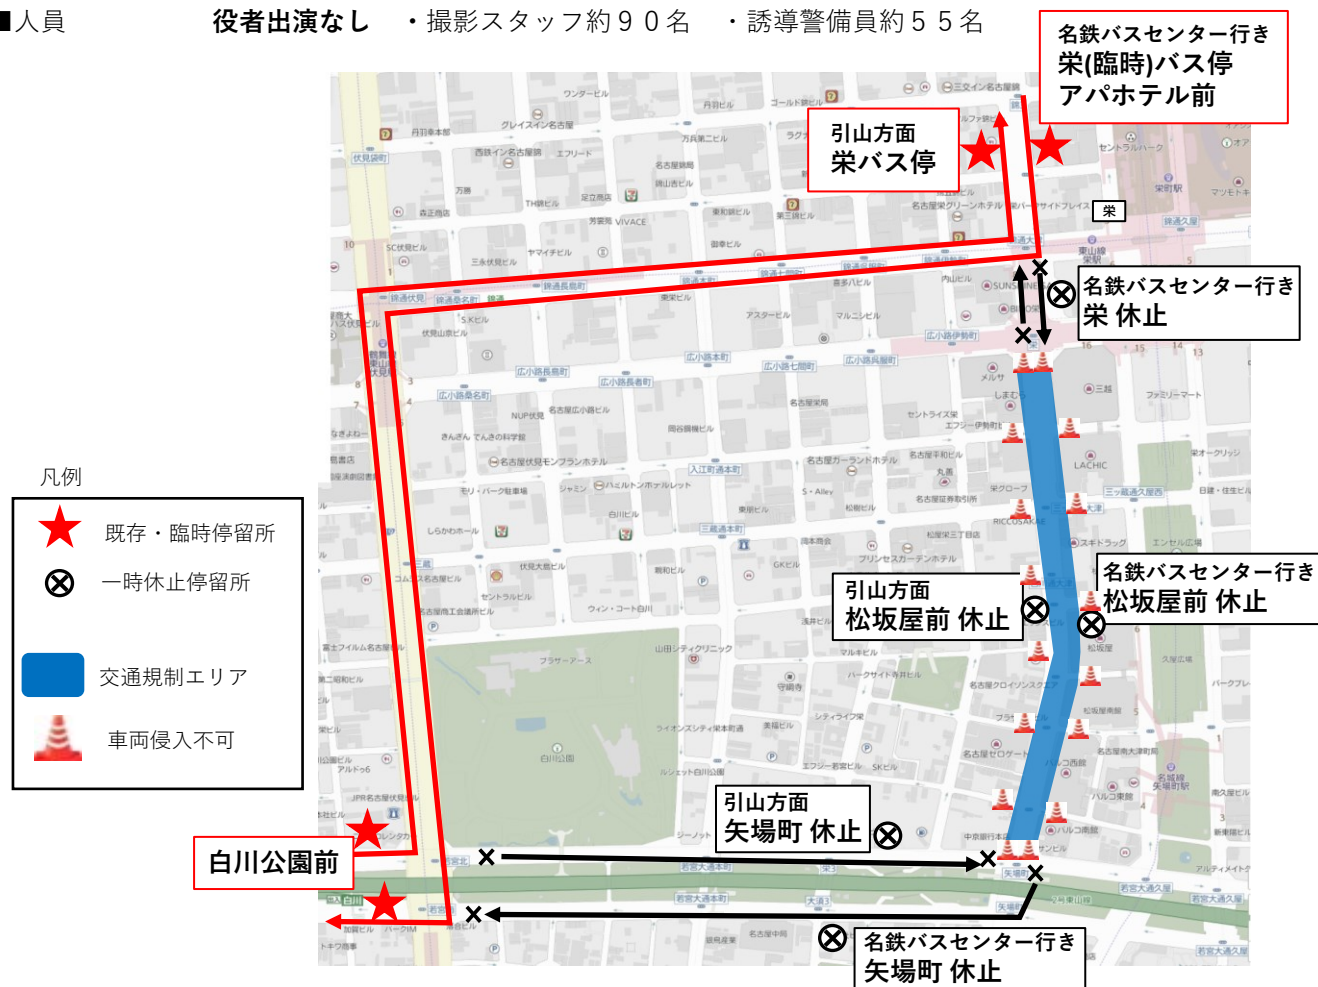

撮影による交通規制に伴う

「名鉄バス」迂回運転のお知らせ

この度、愛知県と名古屋市の撮影誘致協力の下で株式会社ロボットがドラマ制作を行うにあたり、「南大津通り」にて下記の日程での撮影をさせて頂くことになりました。つきましては撮影による交通規制に伴い「名鉄バス」の迂回運転を行いますので、ご利用の皆様へご理解とご協力のお力添え賜りますよう、何卒お願い申し上げます。

■実施日 **2021年9月24日(金)** <天候予備日：10月25日(月)>

■時間帯 **午前2時～午前10時**

■人員 役者出演なし ・撮影スタッフ約90名 ・誘導警備員約55名

- お願い
- 交通規制エリアを通らないよう迂回通行のご協力をお願いいたします。
 - 交通規制エリア内を横断される際は、必ず誘導員の指示に従ってご通行ください。
 - 撮影現場や撮影情報をTwitterなどのSNSに載せると、ギャラリーが集まり近隣の皆さまに多大なるご迷惑をおかけする危険がある為、情報の取り扱いにご協力お願い申し上げます。