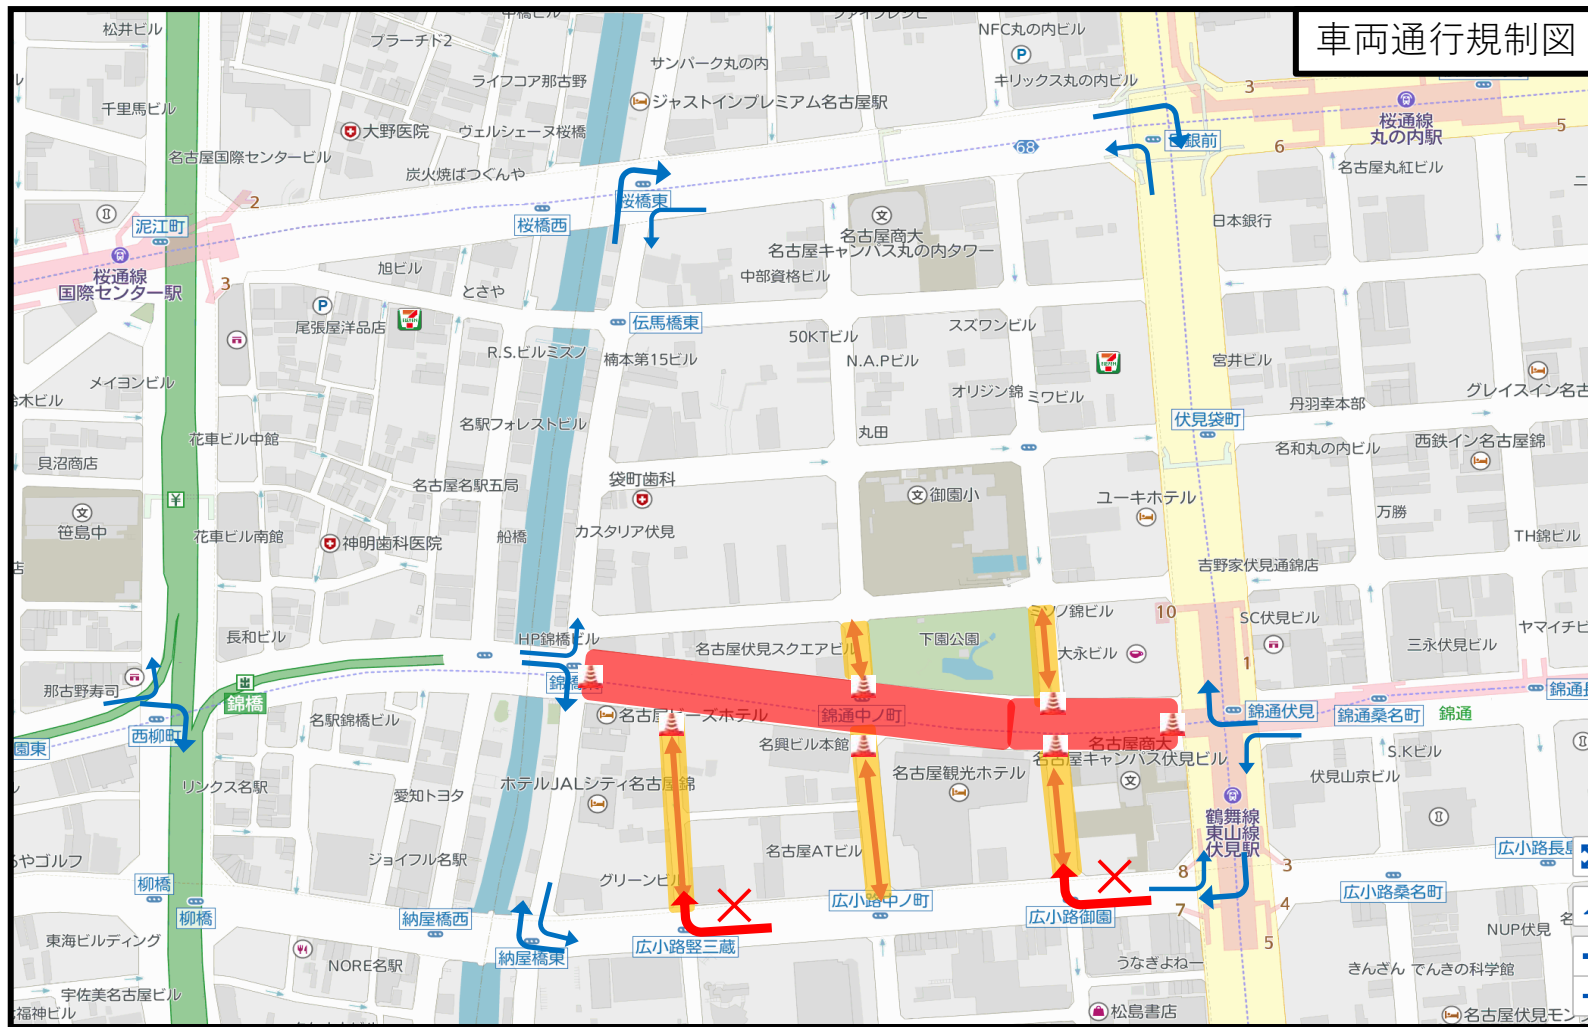

# ご協力をお願い

この度、「錦通」にて、下記の日程で撮影をさせて頂くことになりました。多大なるご迷惑をおかけすることになるかと思いますが、何卒ご理解とお力添え賜りますよう、何卒お願い申し上げます。

- 実施日 2021年9月23日(木・祝)・25日(土)・26日(日) 天候予備日：10月23日(土)・24日(日)
- 規制時間 午前5時～18時30分 (総規制時間：13時間30分)

- 交通規制 (5:00～18:30の間は車両通行及び通り抜けができません)
  - 一方通行の解除区間 (5:00～18:30の間、一方通行の解除を実施します)
  - 車両侵入不可
  - 迂回方向
- ※広小路御園・広小路堅三蔵の交差点については東進方向からの右折は通常通り出来ませんのでご注意ください。