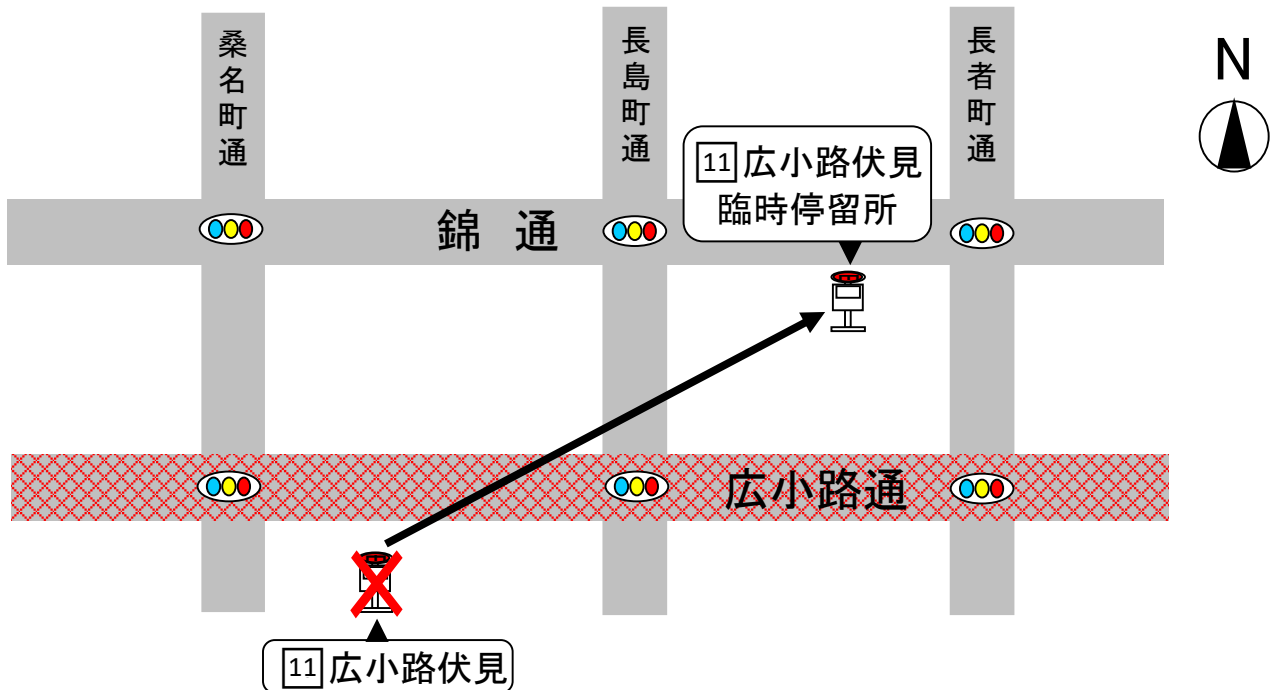

お知らせ

メーグルをご利用くださいますありがとうございます。

10月20日(日) 名古屋まつり開催に伴い
交通規制時間中は、う回運転を行います。

下記の停留所をご利用下さい。

下記の時刻のバスはう回運行のため、臨時停留所からご利用願います。

系統	メーグル 11 広小路伏見		
時間	名古屋駅ゆき		
11	10	30	50
12	10	30	
13	00	30	
14	00	30	
15	00		