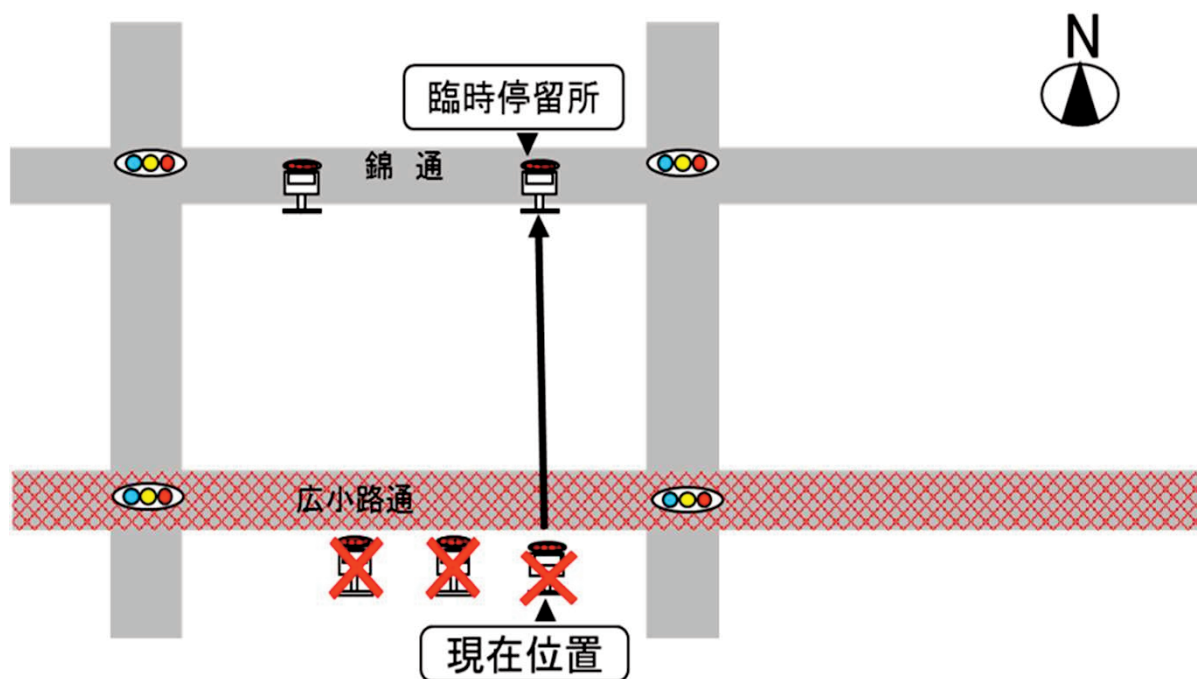

# 【う回運転のお知らせ】

メーグルをご利用くださいますとありがとうございます。

【開催日】 ※まつりが中止の場合は通常運行します。

8月19日（土）、20日（日）

メーグルはう回運転を行いますので、下記時刻は臨時停留所をご利用ください。

【う回運転時間】

19日（土）・20日（日）

16時26分発～17時56分発まで

名古屋市交通局  
(広小路栄⑥ メーグル)