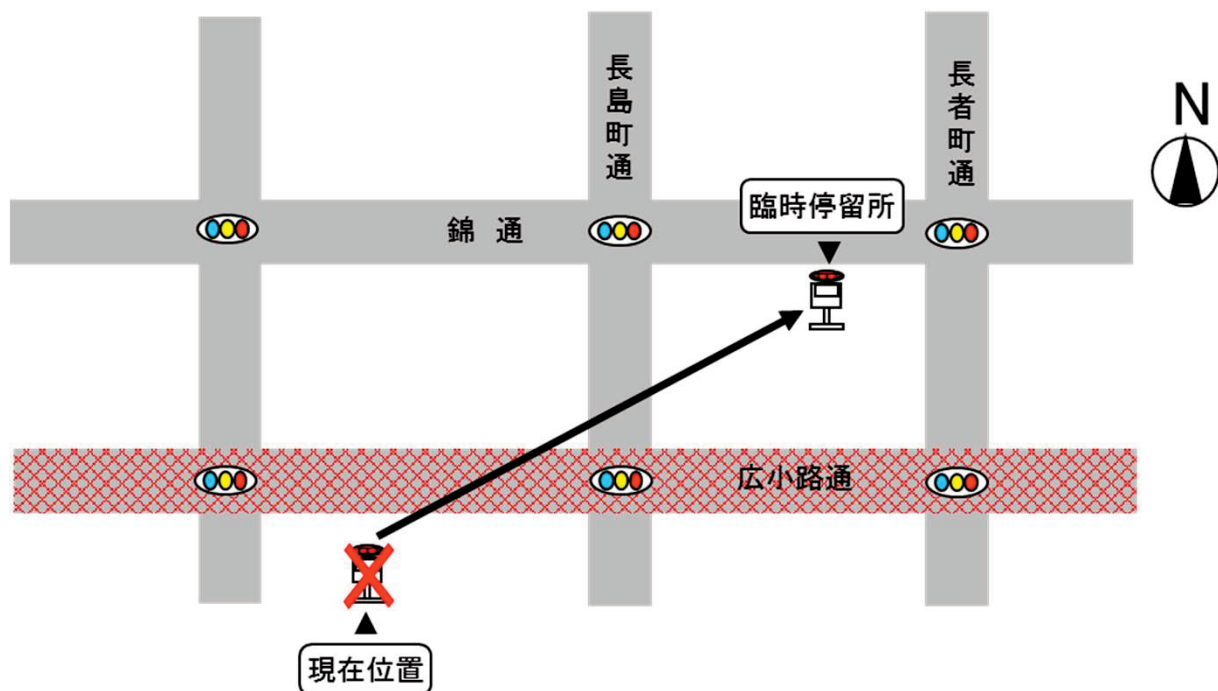

広小路夏まつり開催の交通規制に伴う

【う回運転のお知らせ】

メーグルをご利用くださいますとありがとうございます。

【開催日】 ※まつりが中止の場合は通常運行します。

8月19日（土）・20日（日）

メーグルはう回運転を行いますので、下記時刻は臨時停留所をご利用ください。

【う回運転時間】

19日（土）・20日（日）

16時30分発～18時00分発まで

名古屋市交通局
(広小路伏見③ メーグル)