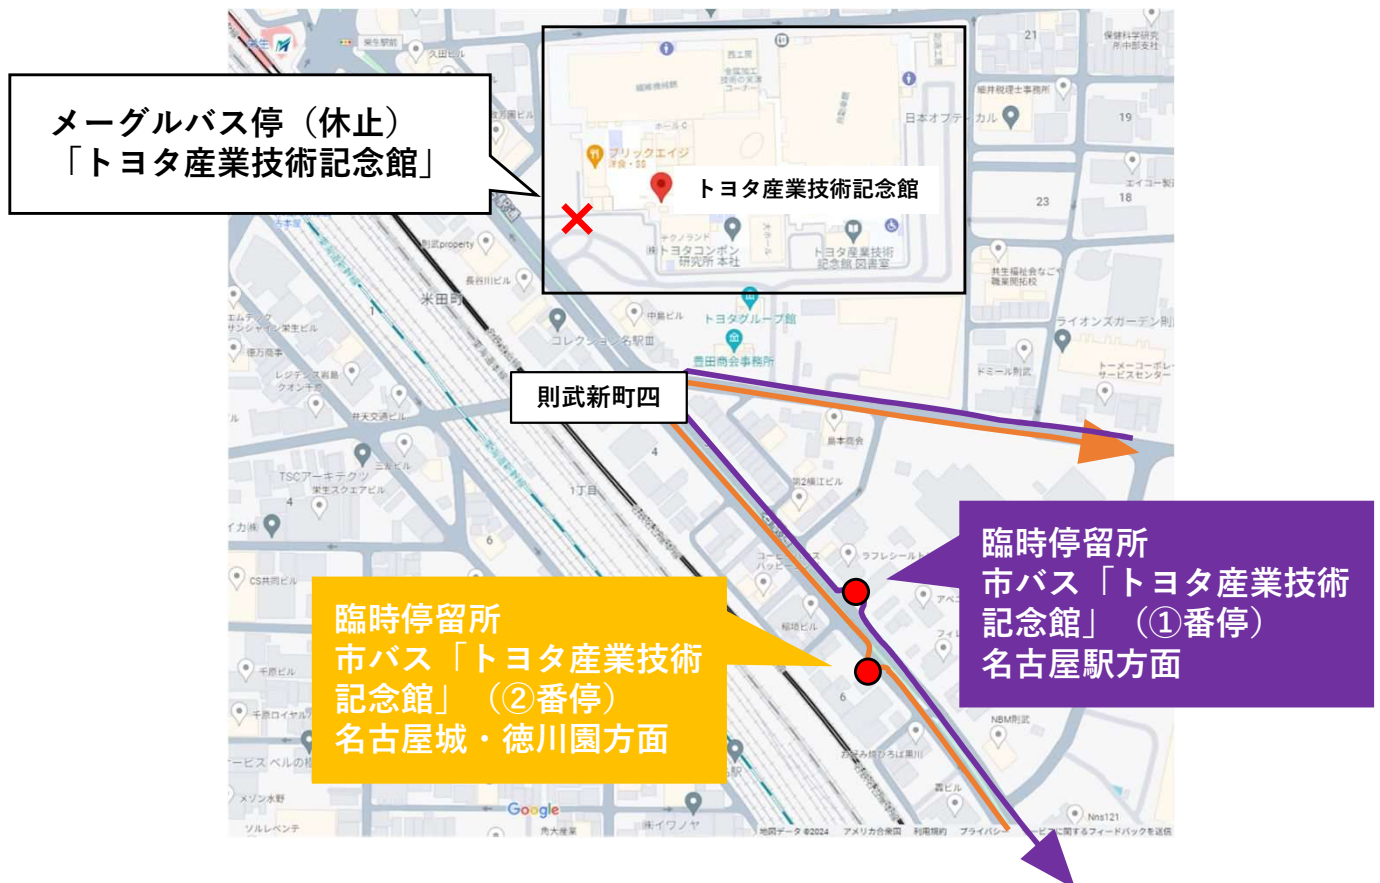

「トヨタ産業技術記念館」バス停の 臨時移動 および う回運行について

対象：令和8年6月6日（土）・7日（日）
始発から終車までのメーグル全便

トヨタ産業技術記念館の「開館32周年スペシャル2Days」開催に伴い、

トヨタ産業技術記念館内のメーグルバス停は、上記期間ご利用いただけません。

上記期間は、館外にある市営バス「トヨタ産業技術記念館」停留所に臨時停車し、
下記の通り、う回運行いたします。

ご利用のお客様には、大変ご迷惑をお掛けしますが、よろしくお願いいたします。

※ トヨタ産業技術記念館から臨時停留所までは徒歩約5分です。
(う回運行では、施設内を經由いたしません。)

※ 雨天で一部イベントが中止の場合でも、
う回運行を実施します。

メーグルについて
詳しくはこちら