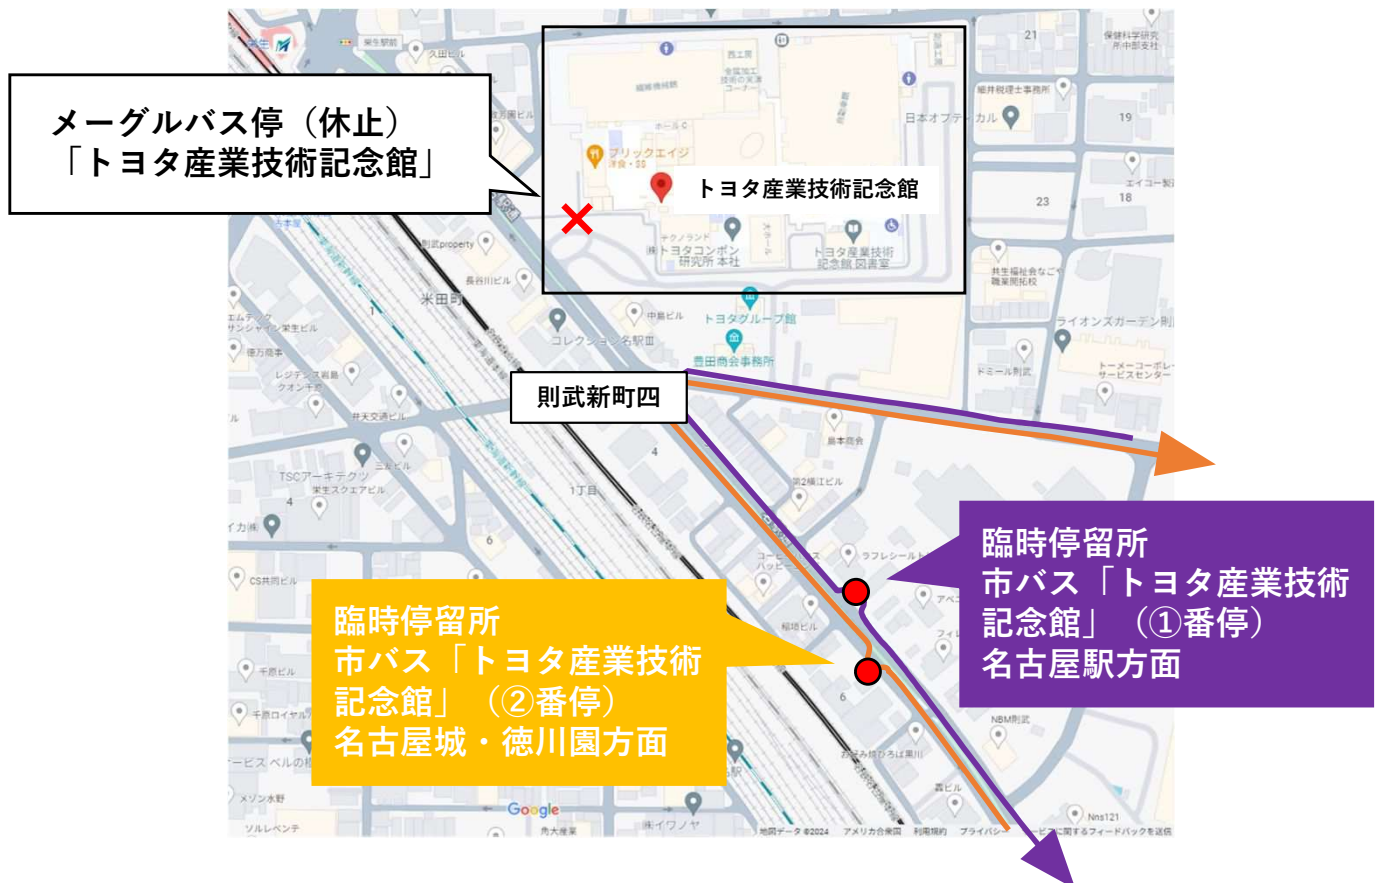

「トヨタ産業技術記念館」バス停の 臨時移動 および う回運行について

対象：令和8年6月6日（土）・7日（日）
始発から終車までのメーグル全便

トヨタ産業技術記念館の「開館32周年スペシャル2Days」開催に伴い、

トヨタ産業技術記念館内のメーグルバス停は、上記期間ご利用いただけません。

上記期間は、館外にある市営バス「トヨタ産業技術記念館」停留所に臨時停車し、
下記の通り、う回運行いたします。

ご利用のお客様には、大変ご迷惑をお掛けしますが、よろしくお願いいたします。

※ トヨタ産業技術記念館から臨時停留所までは徒歩約5分です。

(う回運行では、施設内を經由いたしません。)

※ 雨天で一部イベントが中止の場合でも、
う回運行を実施します。

メーグルについて
詳しくはこちら