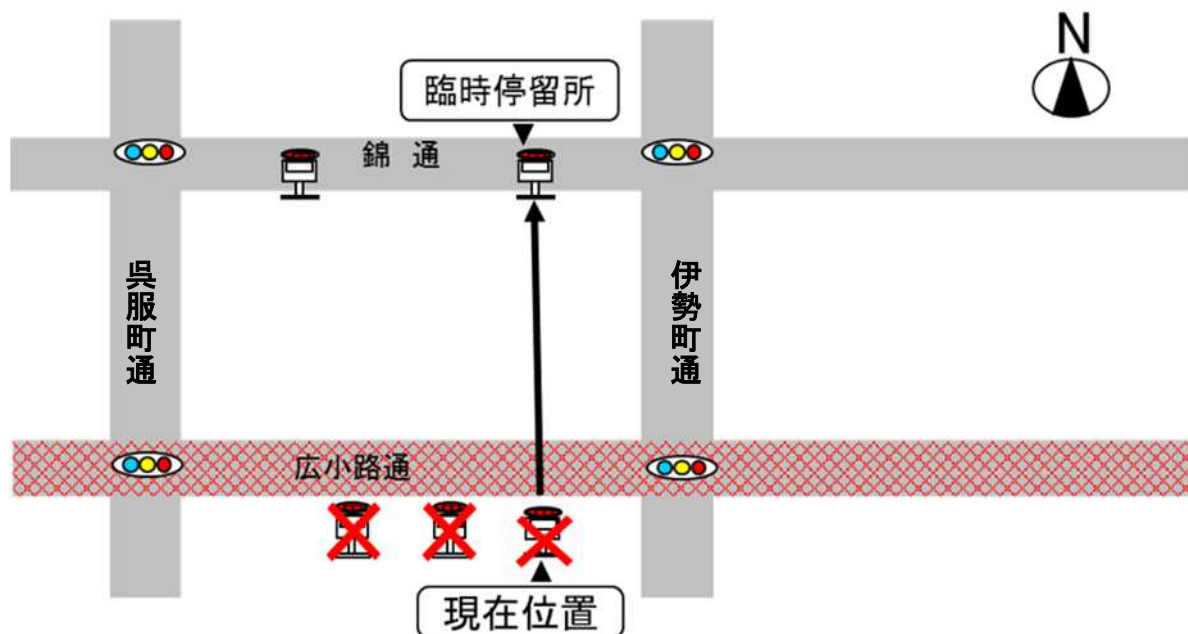

メーグルをご利用のお客様へ

第70回名古屋まつり開催に伴う交通規制のため

メーグル う回運転のお知らせ

対象： **10月19日（土）**

14時18分発～16時18分発まで

10月20日（日）

11時28分発～15時18分発まで

上記期間、メーグルバス停「**広小路栄**」は、ご利用いただけません。臨時停留所をご利用ください。

ご利用のお客様には、大変ご迷惑をお掛けしますが、よろしくお願いいたします。

※開催日によってう回運転の時刻が異なりますので、ご注意ください。

※第70回名古屋まつりの行列が中止の場合は通常運行します。

メーグルについて
詳しくはこちら

名古屋市観光文化交流局
名古屋市交通局

(広小路栄 メーグル)