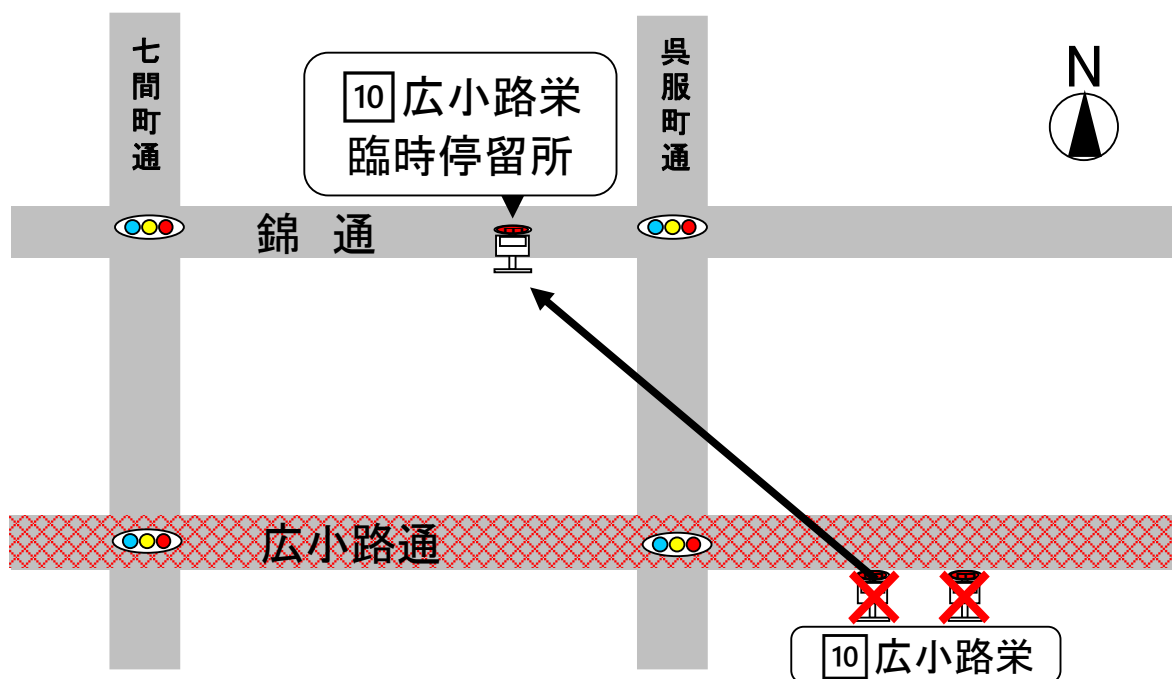

お知らせ

メーグルをご利用くださいますありがとうございます。

10月20日(日) 名古屋まつり開催に伴い
交通規制時間中は、う回運転を行います。

下記の停留所をご利用下さい。

下記の時刻のバスはう回運行のため、臨時停留所からご利用願います。

系統 時間	メーグル 10 広小路栄		
	名古屋駅ゆき		
11	06	26	46
12	06	26	56
13	26	56	
14	26	56	