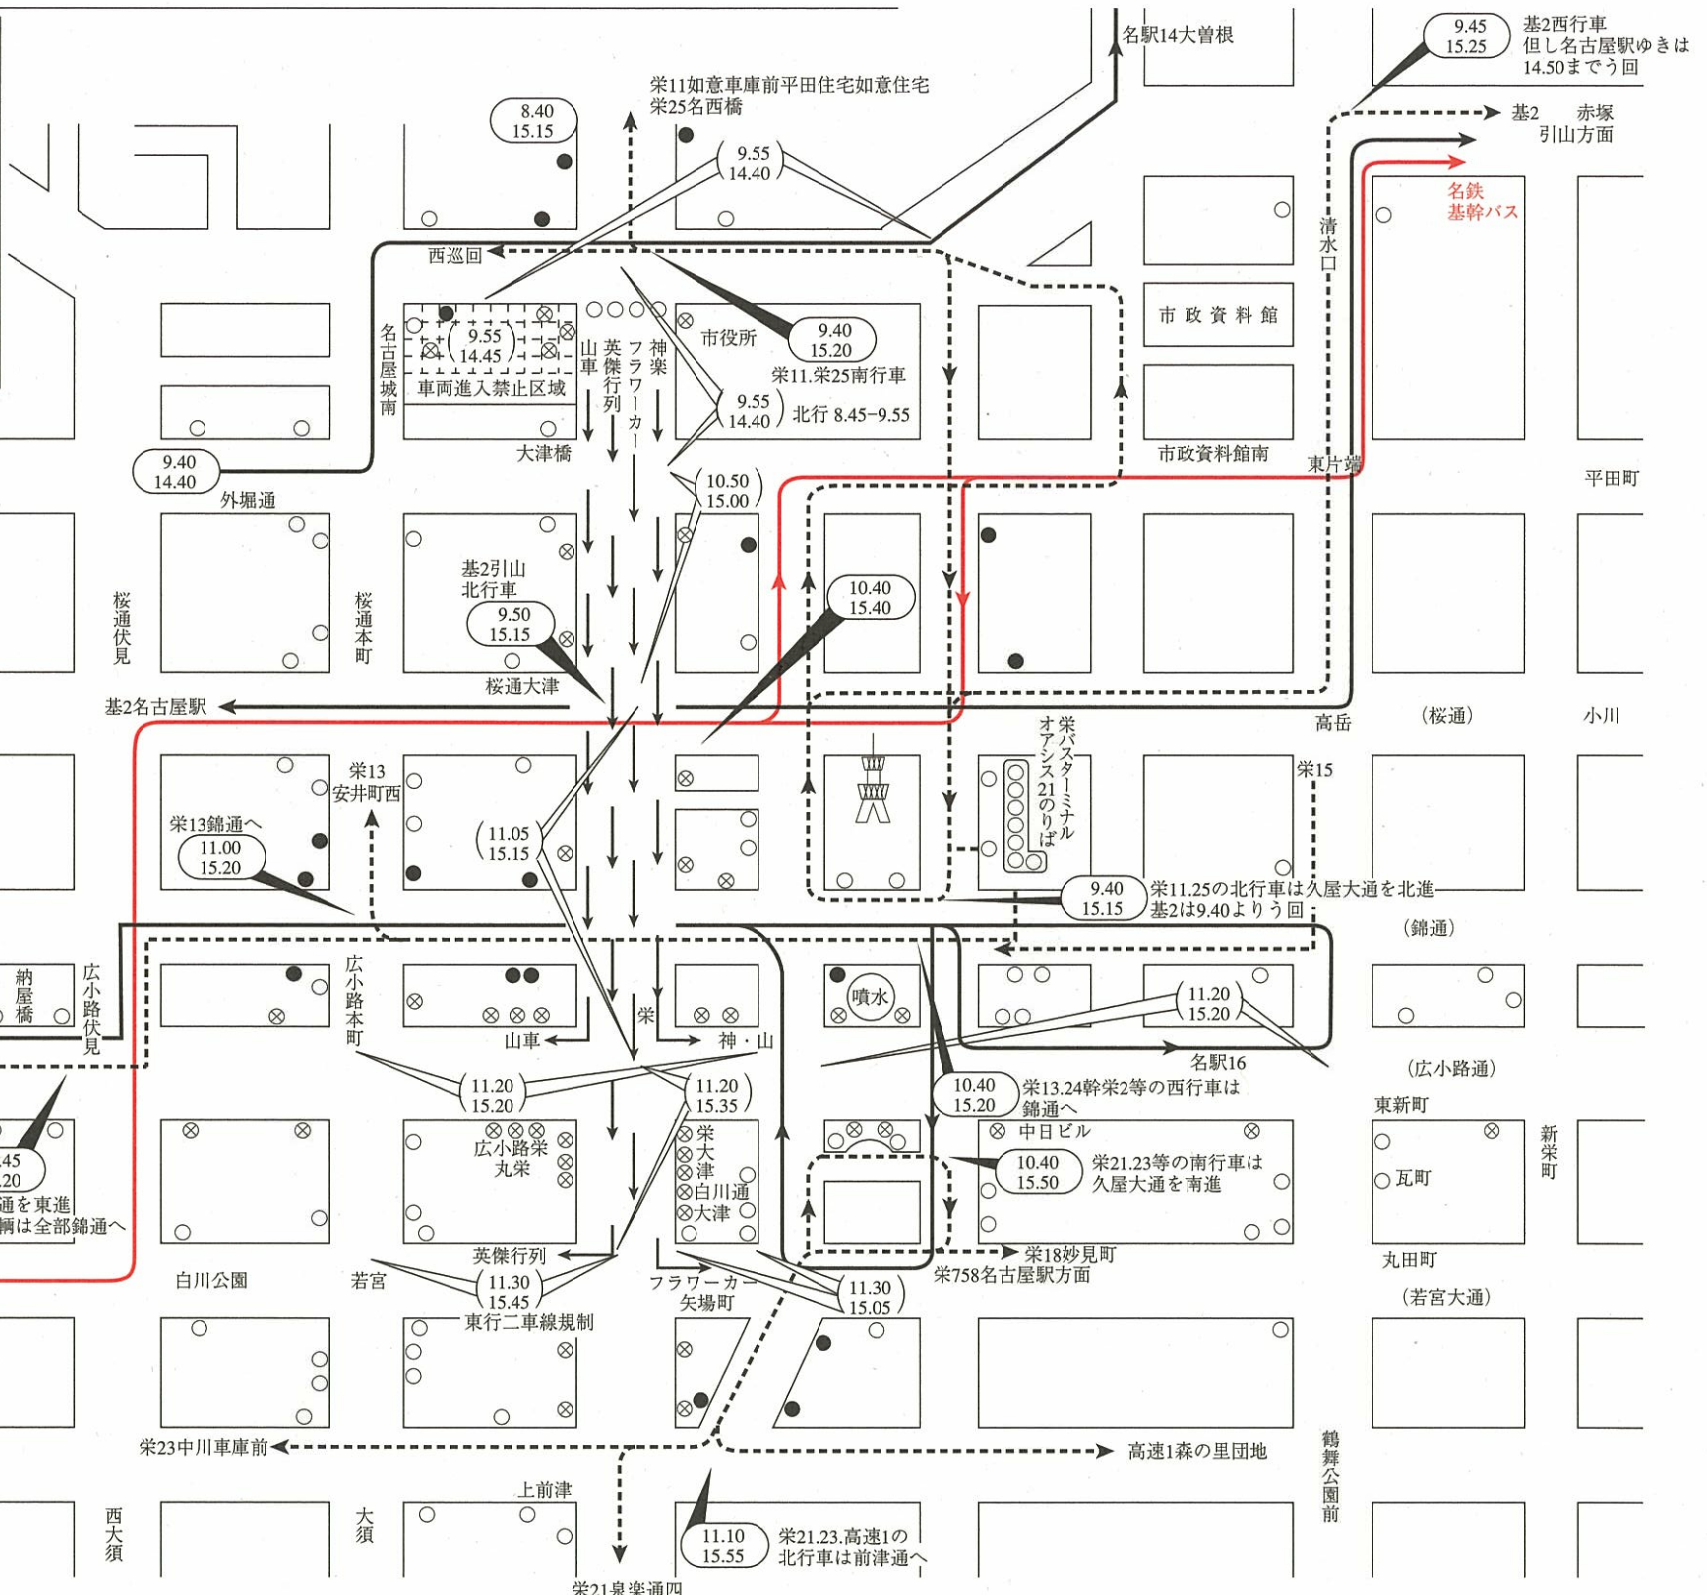

# 名古屋まつりに伴うバス運行経路変更図

平成26年10月18日（土曜日）

行列行進主要地点通過時刻表

	名古屋駅前	笹島町	柳橋	広小路伏見	広小路本町	栄	矢場町
フラワーカードパレード	13.40~13.54	13.51~14.07	14.03~14.19	14.24~14.40	14.38~14.52	14.50~15.12	15.15~15.30
ナナちゃん隊	13.55~13.55	14.07~14.08	14.19~14.21	14.40~14.43	14.54~14.55	15.11~15.14	15.32~15.32
郷土英傑行列	13.56~14.43	14.08~15.09	14.20~15.20	14.42~15.37	14.55~15.47	15.13~16.07	15.34~16.24

凡 例

○	既設停留所
⊗	休止停留所
●	臨時停留所
—	名古屋駅系統
- - -	栄系統
— (Red) —	名鉄バス
→ →	各行列行進
( 00.00 / 00.00 )	交通規制時間 (予定)
○ ( 00.00 / 00.00 )	バスう回時間 (予定)

古紙パルプを含む再生紙を使用しています。

# 名古屋まつりに伴うバス運行経路変更図

平成26年10月19日（日曜日）

行列行進主要地点通過時刻表

	市役所	大津橋	桜通大津	栄	松坂屋	矢場町
音楽隊パレード	10.52~10.58	11.00~11.06	11.14~11.20	11.28~11.34	11.42~11.48	11.55~12.01
山車揃	11.07~11.47	11.15~11.57	11.29~12.11	11.43~12.38		
神楽揃	12.02~12.10	12.10~12.20	12.24~12.34	12.38~12.48		
子ども会みこしパレード	12.12~12.27	12.21~12.37	12.34~12.52	12.49~13.07		
姉妹友好都市姉親善パレード	12.29~12.34	12.38~12.44	12.52~12.59	13.07~13.14	13.21~13.26	13.28~13.32
フラワーカードパレード	12.36~12.49	12.45~12.59	12.59~13.14	13.14~13.35	13.29~13.46	13.36~13.52
ナナちゃん隊	12.51~12.51	13.01~13.02	13.15~13.18	13.35~13.37	13.48~13.49	13.55~13.55
郷土英傑行列	12.53~14.04	13.03~14.15	13.18~14.30	13.37~14.53	13.50~15.03	13.57~15.12

なごや駅

モエメント

国際センター

桜通伏見

桜通本町

桜通大津

基2引山北行車

外堀通