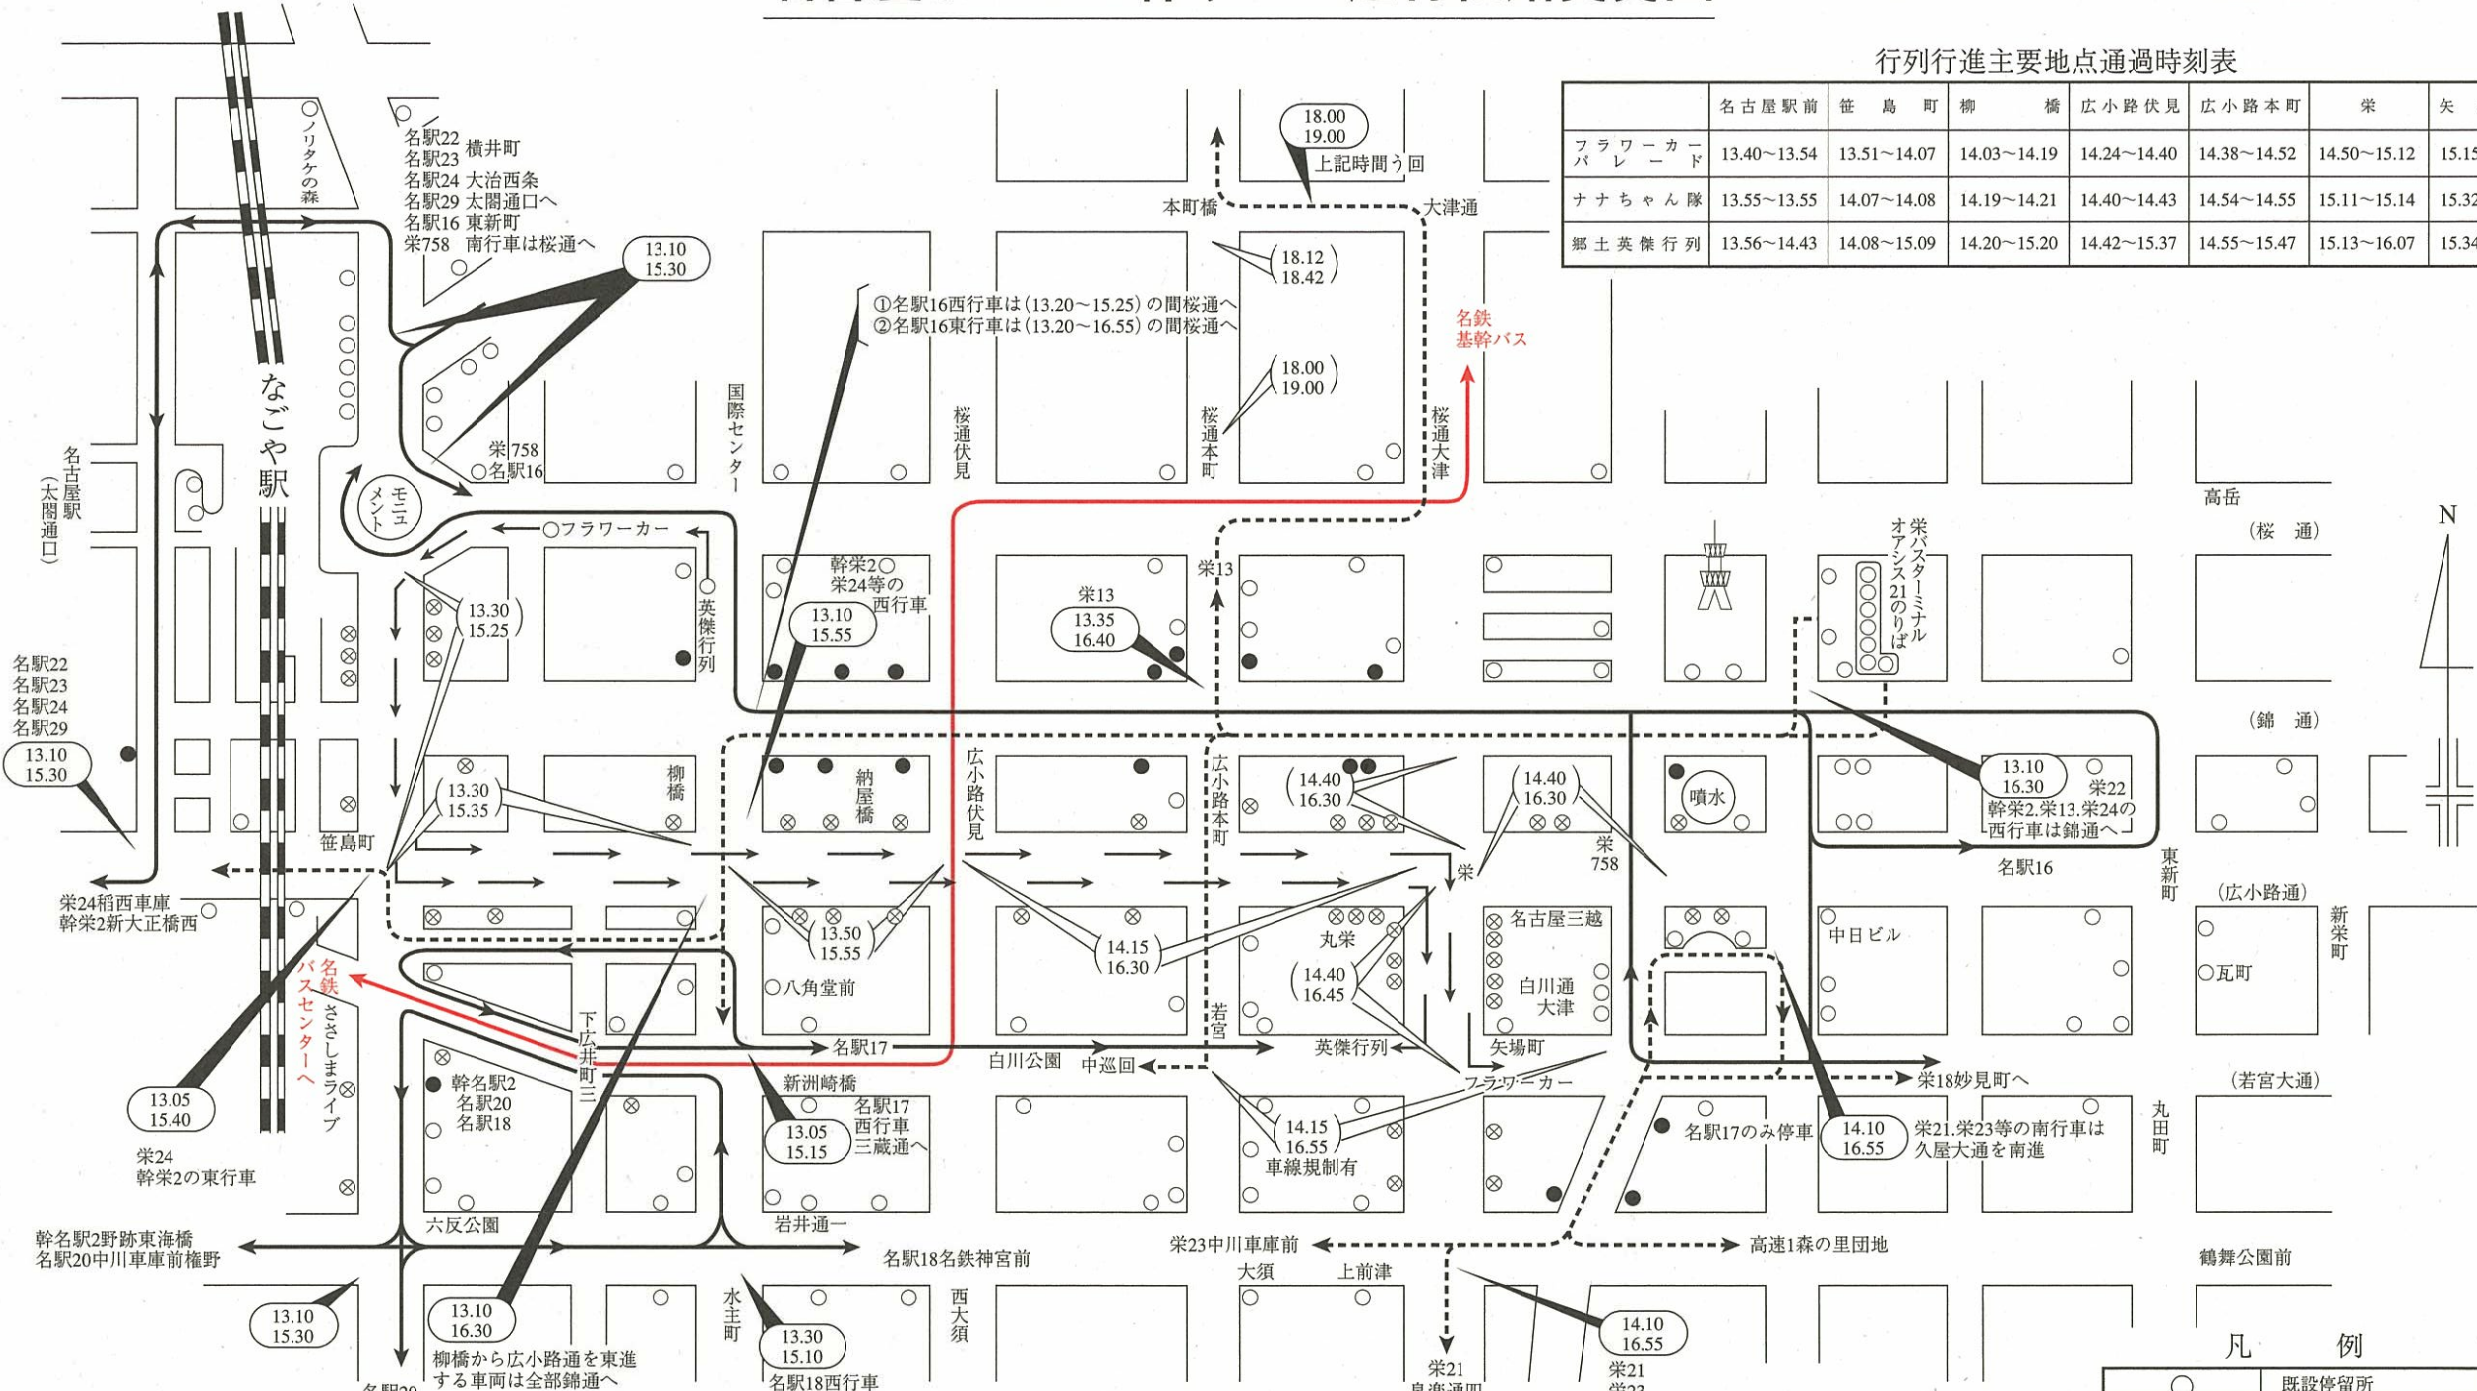

# 名古屋まつりに伴うバス運行経路変更図

平成26年10月18日（土曜日）

行列行進主要地点通過時刻表

	名古屋駅前	笹島町	柳橋	広小路伏見	広小路本町	栄	矢場町
フラワーカードパレード	13.40~13.54	13.51~14.07	14.03~14.19	14.24~14.40	14.38~14.52	14.50~15.12	15.15~15.30
ナナちゃん隊	13.55~13.55	14.07~14.08	14.19~14.21	14.40~14.43	14.54~14.55	15.11~15.14	15.32~15.32
郷土英傑行列	13.56~14.43	14.08~15.09	14.20~15.20	14.42~15.37	14.55~15.47	15.13~16.07	15.34~16.24

凡 例

○	既設停留所
⊗	休止停留所
●	臨時停留所
—	名古屋駅系統
- - -	栄系統
— (Red) —	名鉄バス
→ →	各行列行進
( 00.00 / 00.00 )	交通規制時間 (予定)
○ ( 00.00 / 00.00 )	バスう回時間 (予定)

古紙パルプを含む再生紙を使用しています。

# 名古屋まつりに伴うバス運行経路変更図

平成26年10月19日（日曜日）

行列行進主要地点通過時刻表

	市役所	大津橋	桜通大津	栄	松坂屋	矢場町
音楽隊パレード	10.52~10.58	11.00~11.06	11.14~11.20	11.28~11.34	11.42~11.48	11.55~12.01
山車揃	11.07~11.47	11.15~11.57	11.29~12.11	11.43~12.38		
神楽揃	12.02~12.10	12.10~12.20	12.24~12.34	12.38~12.48		
子ども会みこしパレード	12.12~12.27	12.21~12.37	12.34~12.52	12.49~13.07		
姉妹友好都市姉親善パレード	12.29~12.34	12.38~12.44	12.52~12.59	13.07~13.14	13.21~13.26	13.28~13.32
フラワーカードパレード	12.36~12.49	12.45~12.59	12.59~13.14	13.14~13.35	13.29~13.46	13.36~13.52
ナナちゃん隊	12.51~12.51	13.01~13.02	13.15~13.18	13.35~13.37	13.48~13.49	13.55~13.55
郷土英傑行列	12.53~14.04	13.03~14.15	13.18~14.30	13.37~14.53	13.50~15.03	13.57~15.12

なごや駅

モエメント

国際センター

桜通伏見

桜通本町

桜通大津

基2引山北行車

外堀通