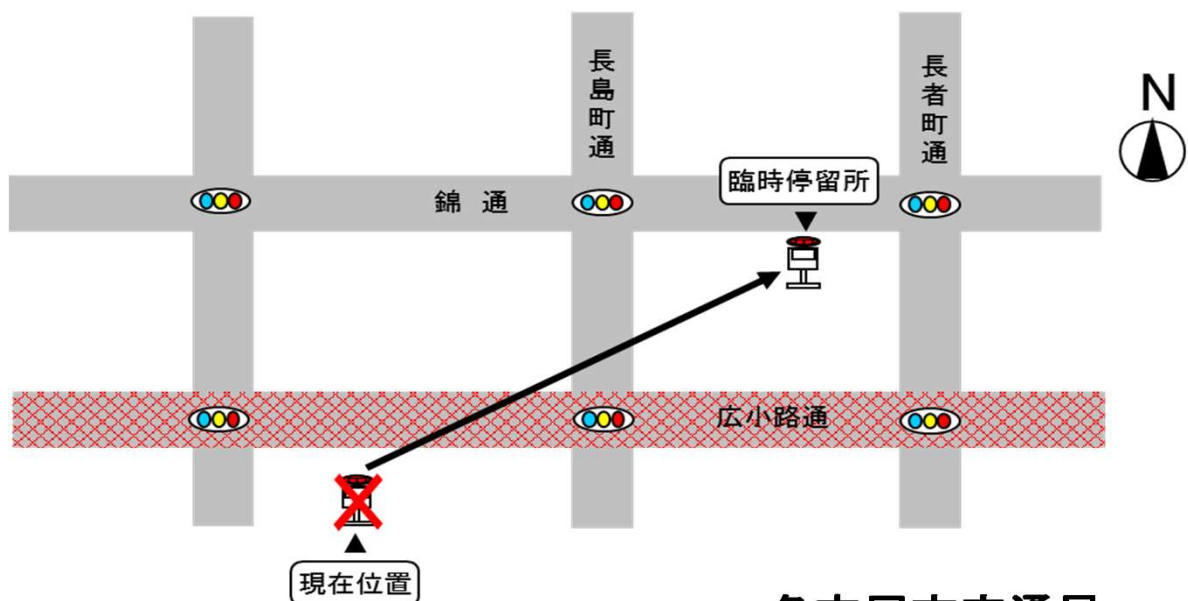

# 【う回運転のお知らせ】

市バスをご利用くださいますてありがとうございます。

【開催日】※名古屋まつりが中止の場合は通常運行します。

10月21日（土），22日（日）

メーグルはう回運転を行いますので、下記時刻は臨時停留所をご利用ください。

※開催日によってう回運転の時間が異なりますので、ご注意ください。

【う回運転時間】

21日（土）

14時00分発～16時30分発まで

22日（日）

11時30分発～15時00分発まで

名古屋市交通局  
（広小路伏見③ メーグル）