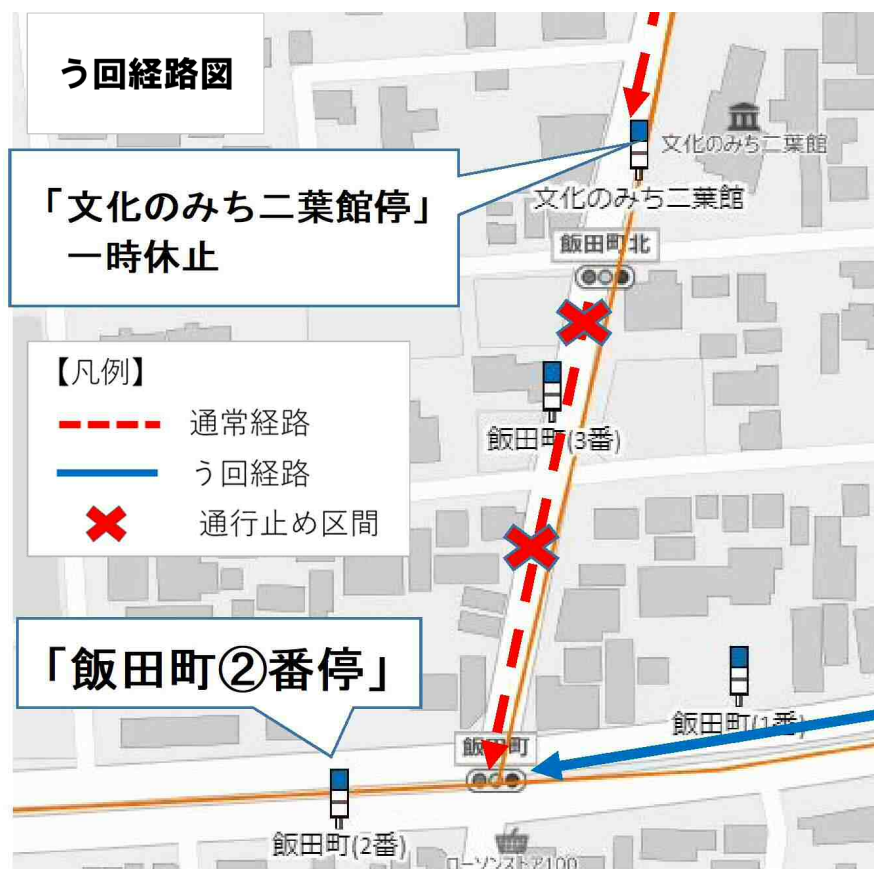

【「早咲き！桜みちまつり」開催に伴う う回運転のお知らせ】

令和5年3月11日（土）、名古屋市東区で開催される「早咲き！桜みちまつり」にて、14：25～15：15頃、交通規制が予定されておりますので、なごや観光ルートバス「メーグル」は、当該時間帯において「文化のみち二葉館」バス停の使用を休止し、下記の経路のようう回運転を行います。

う回運転中は、「飯田町②番」バス停より、メーグルが発着しますので、ご注意ください。

停留所名	時刻表	
名古屋駅（11番のりば）	14:00	14:30
トヨタ産業技術記念館	14:08	14:38
ノリタケの森西	14:11	14:41
四間道	14:15	14:45
名古屋城	14:21	14:51
名古屋城東・市役所	14:25	14:55
徳川園・徳川美術館・蓬左文庫	14:37	15:07
文化のみち二葉館	14:44	15:14

※上記時刻に、各停留所を出発するメーグルが、う回運行の対象となります。