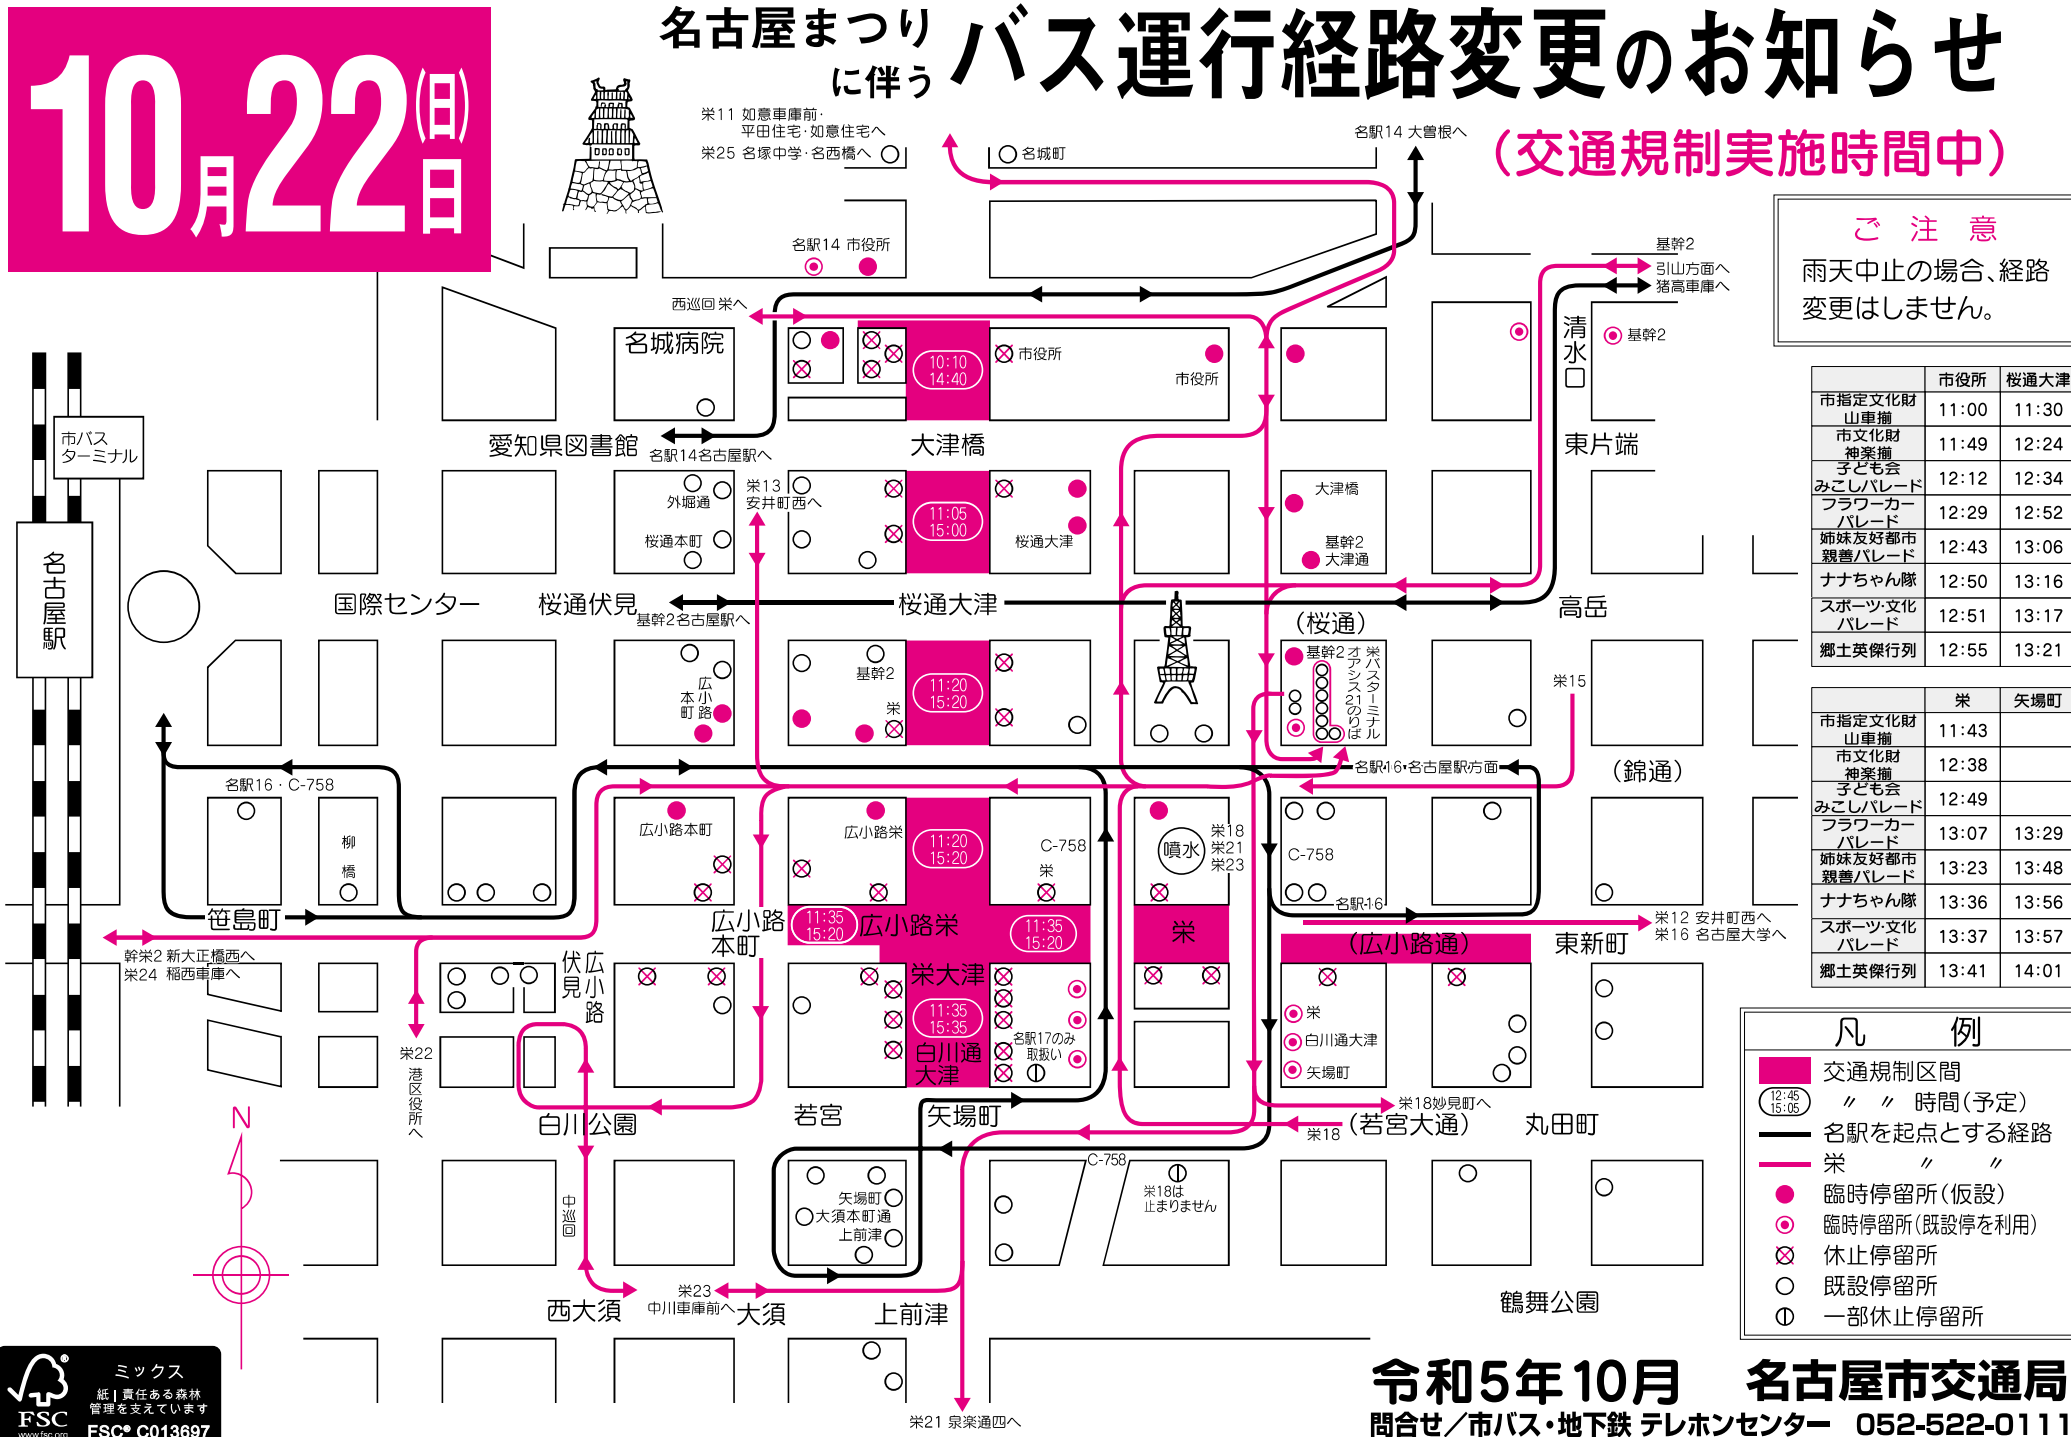

10月22日(日)

名古屋まつりに伴う バス運行経路変更のお知らせ

(交通規制実施時間中)

ご注意

雨天中止の場合、経路変更はしません。

	市役所	桜通大津
市指定文化財 山車揃	11:00	11:30
市文化財 神楽揃	11:49	12:24
子ども会 みごしパレード	12:12	12:34
フラワーカー パレード	12:29	12:52
姉妹友好都市 親善パレード	12:43	13:06
ナナちゃん隊	12:50	13:16
スポーツ文化 パレード	12:51	13:17
郷土英傑行列	12:55	13:21

	栄	矢場町
市指定文化財 山車揃	11:43	
市文化財 神楽揃	12:38	
子ども会 みごしパレード	12:49	
フラワーカー パレード	13:07	13:29
姉妹友好都市 親善パレード	13:23	13:48
ナナちゃん隊	13:36	13:56
スポーツ文化 パレード	13:37	13:57
郷土英傑行列	13:41	14:01

凡例

- 交通規制区間
- 12:45
  15:05 // // 時間(予定)
- 名駅を起点とする経路
- 栄 // //
- 臨時停留所(仮設)
- ⦿ 臨時停留所(既設停を利用)
- ⊗ 休止停留所
- 既設停留所
- Ⓜ 一部休止停留所

令和5年10月 名古屋市交通局
問合せ/市バス・地下鉄 テレホンセンター 052-522-0111