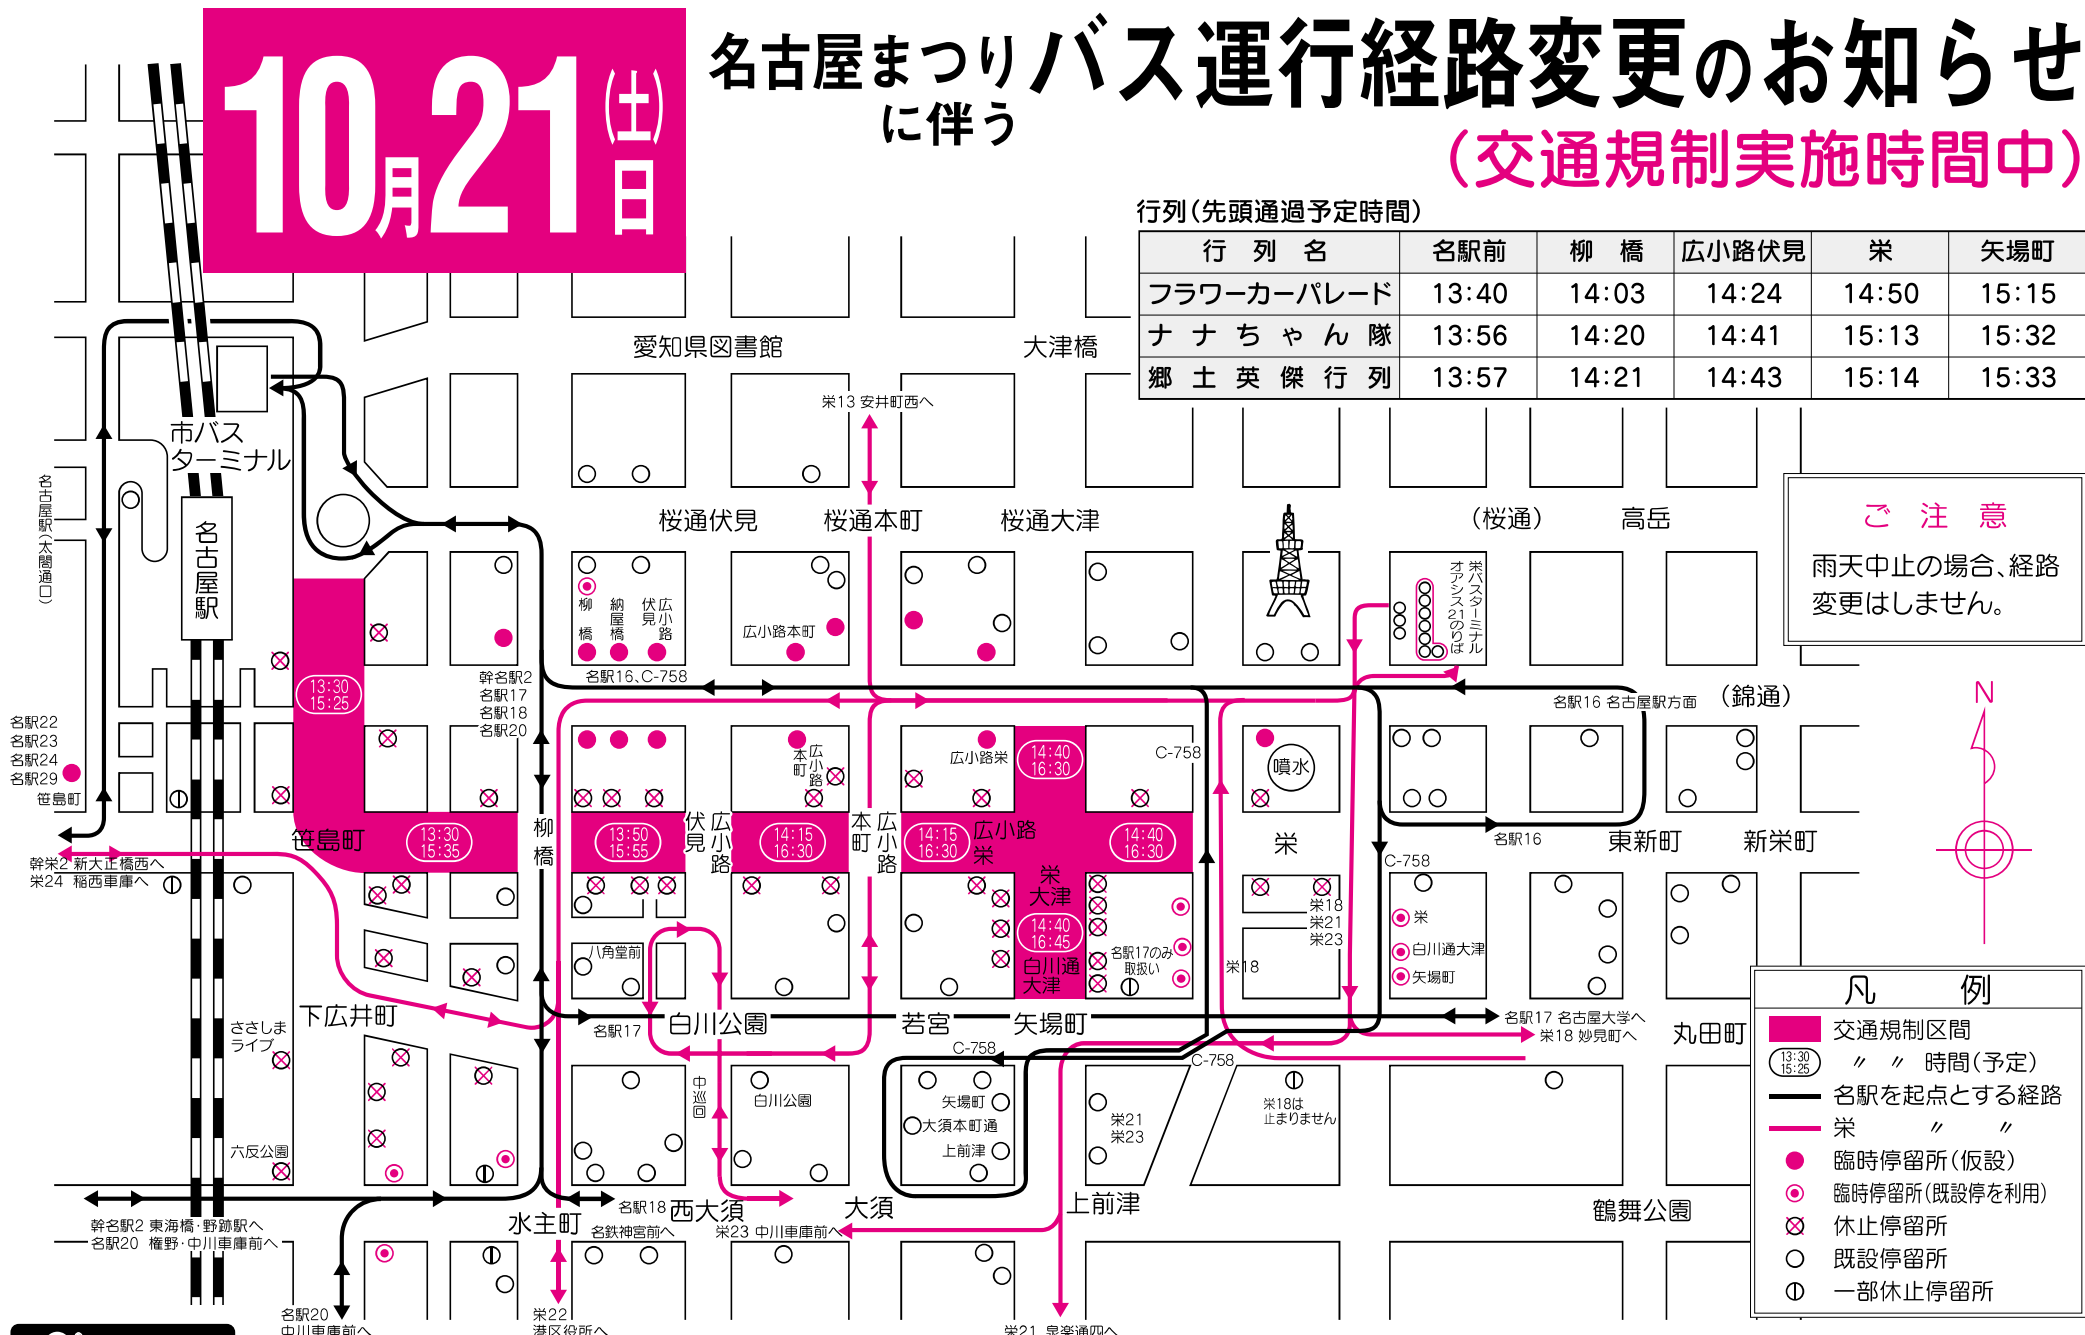

# 10月21日(土)

## 名古屋まつりバス運行経路変更のお知らせ (交通規制実施時間中)

行列(先頭通過予定時間)

行列名	名駅前	柳橋	広小路伏見	栄	矢場町
フラワーカーパレード	13:40	14:03	14:24	14:50	15:15
ナナちゃん隊	13:56	14:20	14:41	15:13	15:32
郷土英傑行列	13:57	14:21	14:43	15:14	15:33

**ご注意**  
雨天中止の場合、経路変更はしません。

## 名古屋まつりに伴う バス運行経路変更のお知らせ

(交通規制実施時間中)