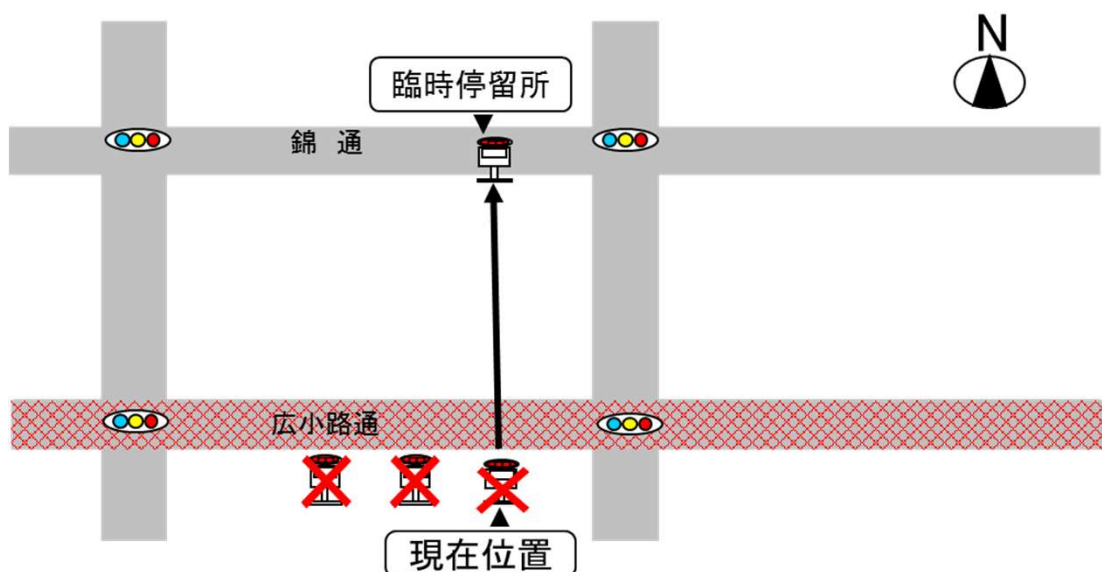

名古屋まつり開催の交通規制に伴う

【う回運転のお知らせ】

市バスをご利用くださいますありがとうございます。

【開催日】 ※名古屋まつりが中止の場合は通常運行します。

10月21日（土），22日（日）

メーグルはう回運転を行いますので、下記時刻は臨時停留所をご利用ください。

※開催日によってう回運転の時間が異なりますので、ご注意ください。

【う回運転時間】

21日（土）

13時56分発～16時26分発まで

22日（日）

11時26分発～14時56分発まで

名古屋市交通局
（広小路栄⑥ メーグル）