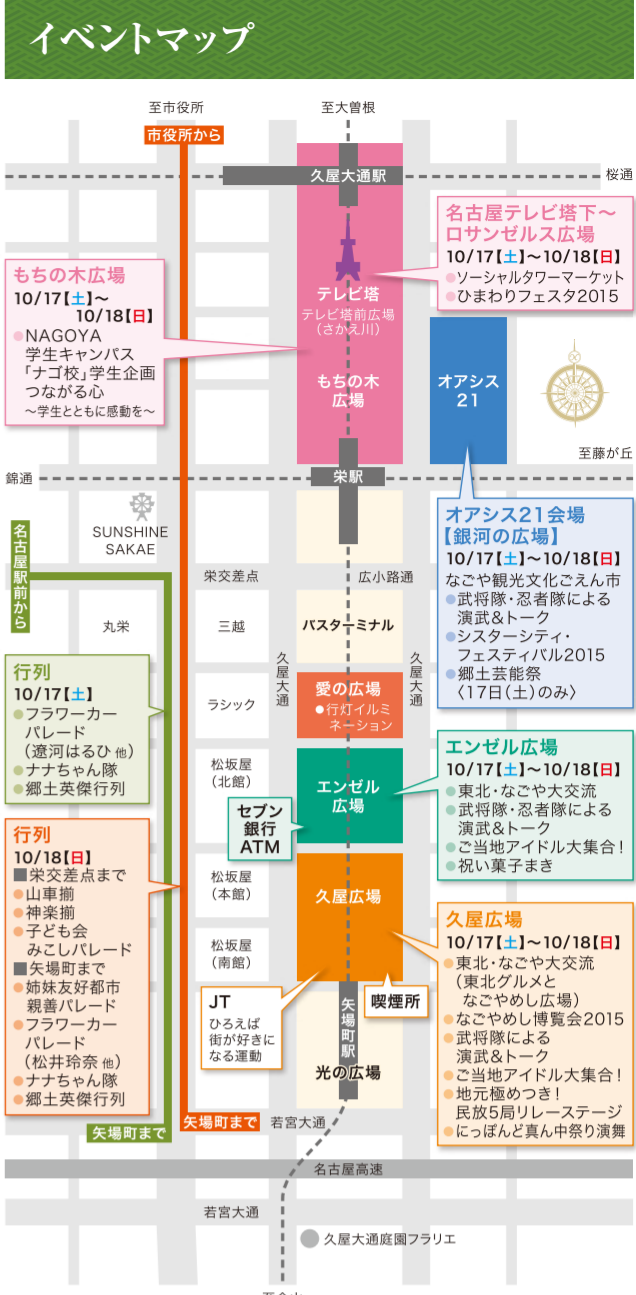

名古屋おもてなしステージ

SKE48を卒業した、「佐藤実絵子(さとみえこ)」が弾き語りライブを行い、また、名古屋で活躍するトップモデル「SAKAE GIRLS」もファッションnalなステージをお届けします。

- 会場/久屋広場
●日時/18日(日)17:30~18:30

ブース出展

- 【久屋広場】愛知県さしめん普及委員会/五十集屋/大須リブル/舞鶴八ム/釜玉屋/サガミチヤーン/JT/地産恵し/しら河/世界のちやん/名古屋観光コンベンションビューロー/なごやめし博覧会2015/復興食堂/ポッカサッポロフード&ビレージ/まる芳/みちの屋/矢場とん
【もちの木広場】NAGOYA学生キャンパス「ナゴ校」/ユニバー・ジャパン・カスタマーマーケティング
【銀河の広場】北信濃観光連盟/熊本市/在名連盟遠征協議会/システムシティ・フェスティバル2015/なの(四季の彩り)キャンペーン実施委員会/名古屋駅前高田産業支援デスク/都都市/釜山広域市観光協会/宮城県/八重山ビシタースビューロー/山梨県
【エンゼル広場】長知観光協会/インクノ/出雲市/亀田製菓/車ほうず/ザ・フェニックス/シーボン/炭乃藤 西藤/セブン銀行/全日本不動産協会愛知県本部/ダイコー/第32回全国都市緑化いちごフェア実行委員会/中日新聞社/長野県村会/名古屋近隣市町/名古屋海産物館/名古屋海産物/バイ焼き屋/華道屋/ハヤキ亭/ヒットアップ/明治/メイトリアルチャック/郵便局/ユニバー・ジャパン・カスタマーマーケティング/和菓子処 よし乃庵/和歌山県商工会連合会

小型無人飛行機(ドローン)等の使用は、落下等による事故・怪我の恐れがあるのでのご遠慮下さい。

子ども高齢社会をトータルサポートする
全国でもトップクラス。愛知・岐阜・長野県下で介護施設49施設・152事業所を展開。
社会福祉法人 サンライフ / 社会福祉法人 サン・ビジョン
法人本部/〒461-0004 名古屋市中区美3-25-23 TEL052-856-3311

700度の火を持って、私は人とすれちがっている。
I carry a 700°C fire in my hand with people walking all around me.
あなたが無ければ、マナーは変わる。
MORE INFO -> www.jtll.co.jp

ふるさとナゴヤとともに。
ポッカサッポロはふるさとナゴヤを応援します

会場行事 NAGOYA FESTIVAL 2015 SAT., OCT. 17 - SUN., OCT. 18

10月17日(土)11:30~20:00/10月18日(日)11:30~20:00
【会場】栄・久屋大通公園(もちの木広場/愛の広場/エンゼル広場/久屋広場)
【主催】名古屋まつり協会連合 【主管】(公財)名古屋観光コンベンションビューロー

名古屋テレビ塔 スカイデッキ割引券
観覧車スカイポート無料券
大 (中学生以上)..... 600円→500円
小 (小学生以上)..... 300円→200円
幼児 (5歳以上)..... 500円→400円

久屋広場ステージ

Table with 2 columns: 17日(土) and 18日(日). Lists performers such as 大治太鼓, ロコドルLIVE, モリゾー・キッコロ都市緑化PR, etc.