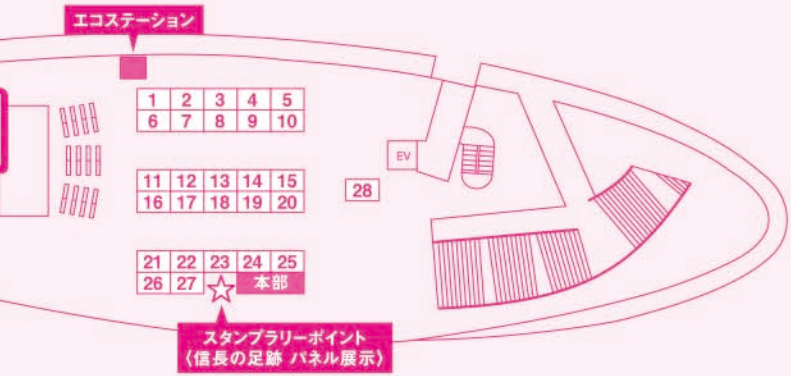

会場 ご案内マップ

GUIDE MAP

POKKA Sapporo Presents スタンプラリー

会場4箇所のスタンプラリーポイントを巡って、「名古屋まつり」マークと三英傑の家紋を集めよう！
全4箇所のラリーを完成させた方には、
各日先着で1,500名様に
参加記念品「ポッカレモン100」をプレゼント！
ラリーシート、参加記念品は、
4会場の各本部にてお渡します。
スタンプ制作協力/シヤチハタ

各日先着
1,500
名様

【銀河の広場】

織田信長城下町

スタンプラリーポイント
(信長の足跡 パネル展示)

【もちの木広場】

【エンゼル広場】

豊臣秀吉城下町

スタンプラリーポイント
(秀吉の足跡 パネル展示)

No	ブース名	内容
1	写真サークル ホタテ 写真展	写真展示
2	ステージ物販ブース	物販
3	縁結びブース ~名市大×木祖村観光協会~	縁結びグッズ販売
4	ナゴ校 Candle Night Nagoya	スライム作り
5	ナゴ校 写真撮影用顔出しパネル	顔出しパネル
6	NAGOYA学生EXPO2016 in 名古屋まつり 本部	総合案内・スタンプラリー受付・ナゴ校活動紹介
7	NAGOYA学生キャンパス「ナゴ校」紹介	
8	ナゴ校 灯籠作りワークショップ	灯籠作り
9		
10		
11	ナゴ校×AICHI 脱ワースト	エアバッグ体験車・交通安全啓発
12		
13	大学生の自由研究	神社とカジノ
14	15日:占い なごみ庵 16日:集まれ、宇宙好き!	15日:占い 16日:宇宙遊泳・宇宙飛行士訓練の疑似体験
15	東日本大震災復興支援団体 +ONE	被災地へ向けたメッセージ集め
16	15日:名城大学寄附部「Close-up magic & Balloon Art」 16日:ナゴ校 学生練日 supported by 「バイト イズ an」	15日:マジック披露・バルーンアート 16日:ストラックアウトとスーパーボールすくい
17	15日:笑顔と笑顔でラブチャイルド 16日:南山大学 石垣ゼミ	15日:紙芝居・活動紹介 16日:ゼミ活動紹介(マーケティング) @協力「バイト イズ an」