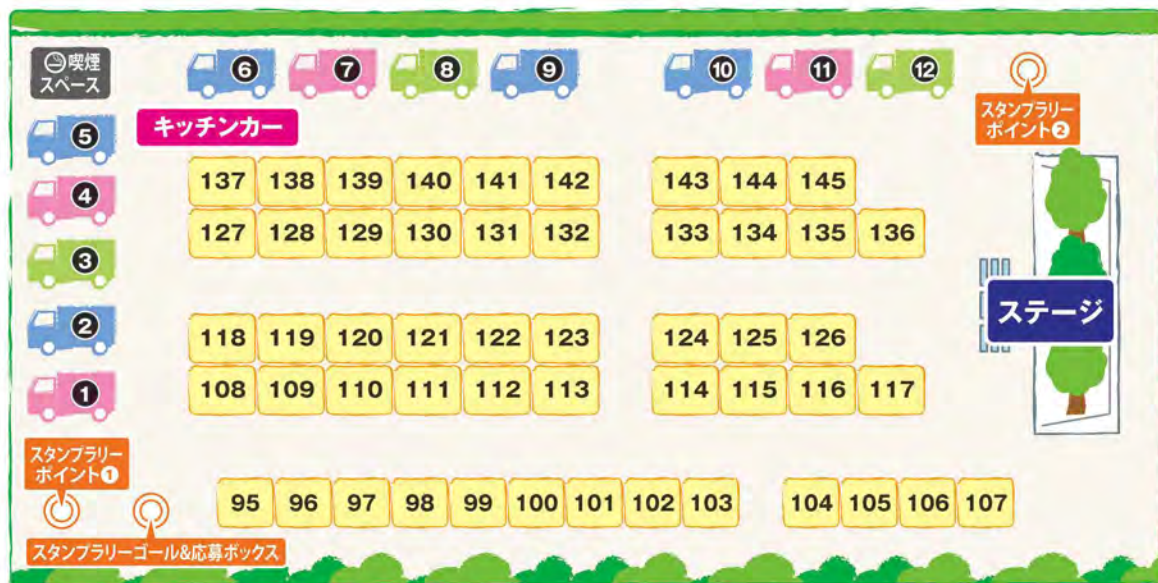

86 87 ふじのくにしずおか観光PRコーナー

88 山梨県立リニア見学センター

89 山梨県 北杜市 観光PR  
八ヶ岳南麓、甲斐駒ヶ岳、茅ヶ岳・瑞牆山

90 ハケ岳スモーク

91 ハヤキ亭

93 ワールドプランニング

94 瀬戸焼そばアカデミー 八方招き

## 出展ブース一覧(エンゼル広場)

※会場案内図は各ブースの配置を簡易に示すもので、ブースサイズ等の正確な縮尺は反映しておりません。

95 名古屋観光コンベンションビューロー

96 名古屋港水族館

97 名古屋テレビ塔、東山スカイタワー、  
ツインアーチ138、水と緑の館・展望タワー

98 岐阜観光コンベンション協会

99 清流の国 ぎふ

100 ぎふ・輪之内町