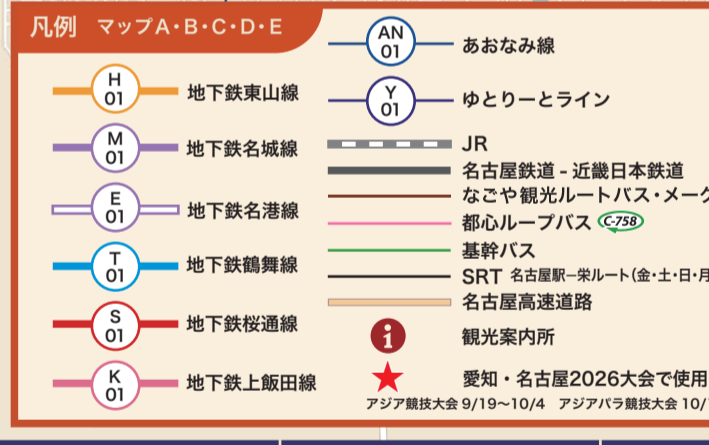

名古屋観光マップ

2026

(公財)名古屋観光コンベンションビューロー

マップA

名古屋観光ルートバス

月曜(休日の場合は直後の平日)および年末年始(12月29日~1月3日)は運休

運行日 火曜~日曜
土・日・休日 20~40分に1本運行
平日 30分~1時間に1本

乗車料金	大人	小児
1乗車	210円	100円
なごや観光ルートバス 1DAYチケット	500円	250円

1枚につき1名様のみ有効。1日何度でもご利用いただけます。都心ルートバス(C-758)系統にも乗車できます。

- ### 名古屋観光ルートバス
- 0 名古屋駅 名古屋バスターミナル 11番のりば
 - 1 トヨタ産業技術記念館 ※注1
 - 2-A ノリタケの森西 2-B ノリタケの森
 - 3 四間道 3 四間道
 - 4 名古屋城 ※注1
 - 5 名古屋城東・市役所
 - 6 徳川園 徳川美術館 蓬左文庫
 - 7 文化のみち 二葉館
 - 8 市政資料館南
 - 9 中部電力MIRAI TOWER
 - 10 広小路栄
 - 11 広小路伏見