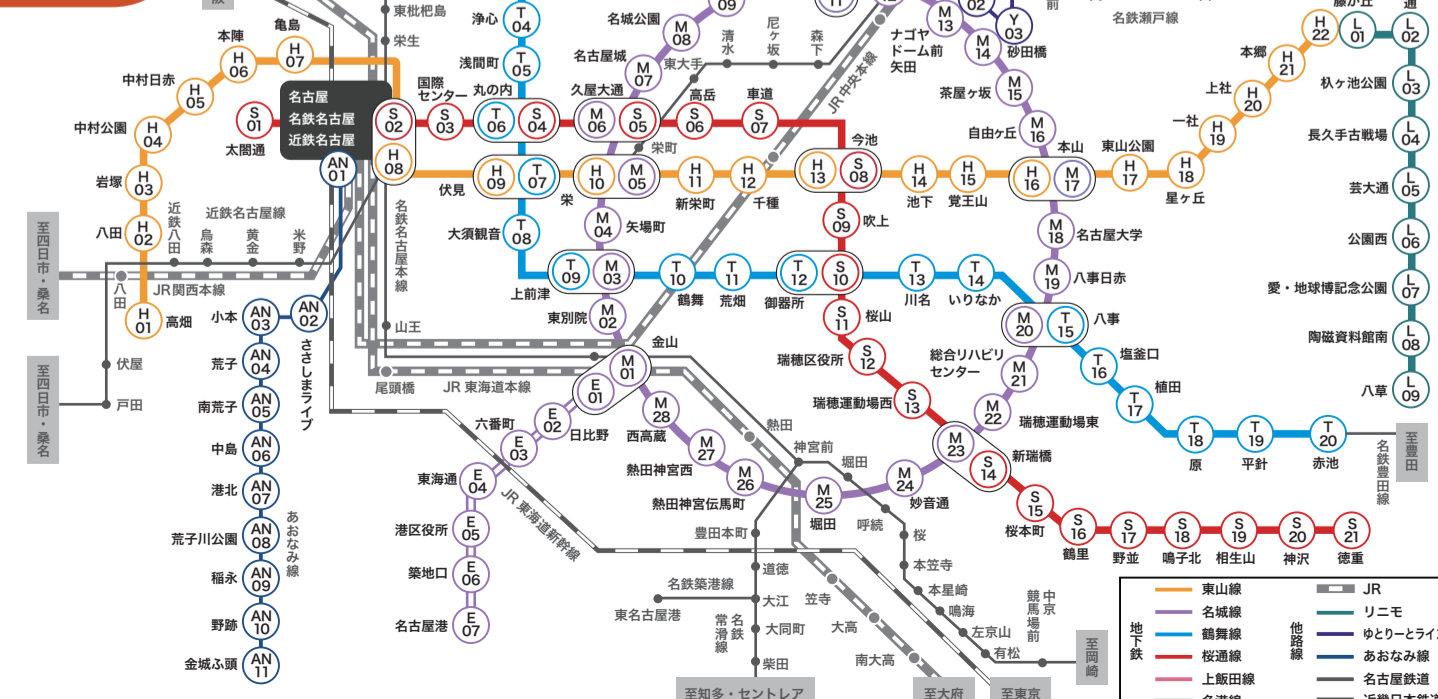

名古屋観光マップ

2026

(公財)名古屋観光コンベンションビューロー

マップA

名古屋観光ルートバス

月曜(休日の場合は直後の平日)および年末年始(12月29日~1月3日)は運休

運行日 火曜~日曜
土・日・休日 20~40分に1本運行
平日 30分~1時間に1本

乗車料金	大人	小児
1乗車	210円	100円
なごや観光ルートバス 1DAYチケット	500円	250円

1枚につき1名様のみ有効。1日何度でもご利用いただけます。都心ルートバス(C-758)系統にも乗車できます。

- ### 名古屋観光ルートバス
- 0 名古屋駅 名古屋バスターミナル 11番のりば
 - 1 トヨタ産業技術記念館 ※注1
 - 2-A ノリタケの森西 2-B ノリタケの森
 - 3 四間道 3 四間道
 - 4 名古屋城 ※注1
 - 5 名古屋城東・市役所
 - 6 徳川園 徳川美術館 蓬左文庫
 - 7 文化のみち 二葉館
 - 8 市政資料館南
 - 9 中部電力MIRAI TOWER
 - 10 広小路栄
 - 11 広小路伏見

名古屋路線ガイド

この地図はイラストマップのため、その場所のおおよその位置を示すものであり縮尺などは正確ではありません。

<p>名古屋城</p> <p>名古屋市中区本丸1-1 ☎(052)231-1700</p> <p>マップA D-2 4 M7</p>	<p>熱田神宮</p> <p>名古屋市中区熱田1-1 ☎(052)671-4151</p> <p>マップA E-7 26 27</p>	<p>徳川美術館</p> <p>名古屋市中区徳川1017 ☎(052)935-6262</p> <p>マップA F-2 市バス 徳川園新出来 6</p>
<p>中部電力 MIRAI TOWER</p> <p>名古屋市中区錦3-6-15先 ☎(052)971-8546</p> <p>マップA E-3 9 H10 M5 S5</p>	<p>大須観音</p> <p>名古屋市中区大須2-21-47 ☎(052)231-6525</p> <p>マップA D-4 108</p>	<p>トヨタ産業技術記念館</p> <p>名古屋市中区則武新町4-1-35 ☎(052)551-6115</p> <p>マップA B-2 1 名鉄 栄生 H7</p>
<p>ノリタケの森</p> <p>名古屋市中区則武新町3-1-36 ☎(052)561-7114</p> <p>マップA C-2 2-A 2-B H7</p>	<p>FUJI なごや科学館</p> <p>名古屋市中区栄2-17-1 ☎(052)201-4486</p> <p>マップA D-3 11 H9 T7</p>	<p>東山動植物園</p> <p>名古屋市中区東山元町3-70 ☎(052)782-2111</p> <p>マップB 17 18</p>
<p>名古屋港水族館</p> <p>名古屋港区港町1-3 ☎(052)654-7080</p> <p>マップD 107</p>	<p>レゴランド®・ジャパン・リゾート</p> <p>名古屋港区金城ふ頭2-2-1 ☎(0570)058-605</p> <p>マップE 111</p>	<p>リニア・鉄道館</p> <p>名古屋港区金城ふ頭3-2-2 ☎(052)389-6100</p> <p>マップE 111</p>