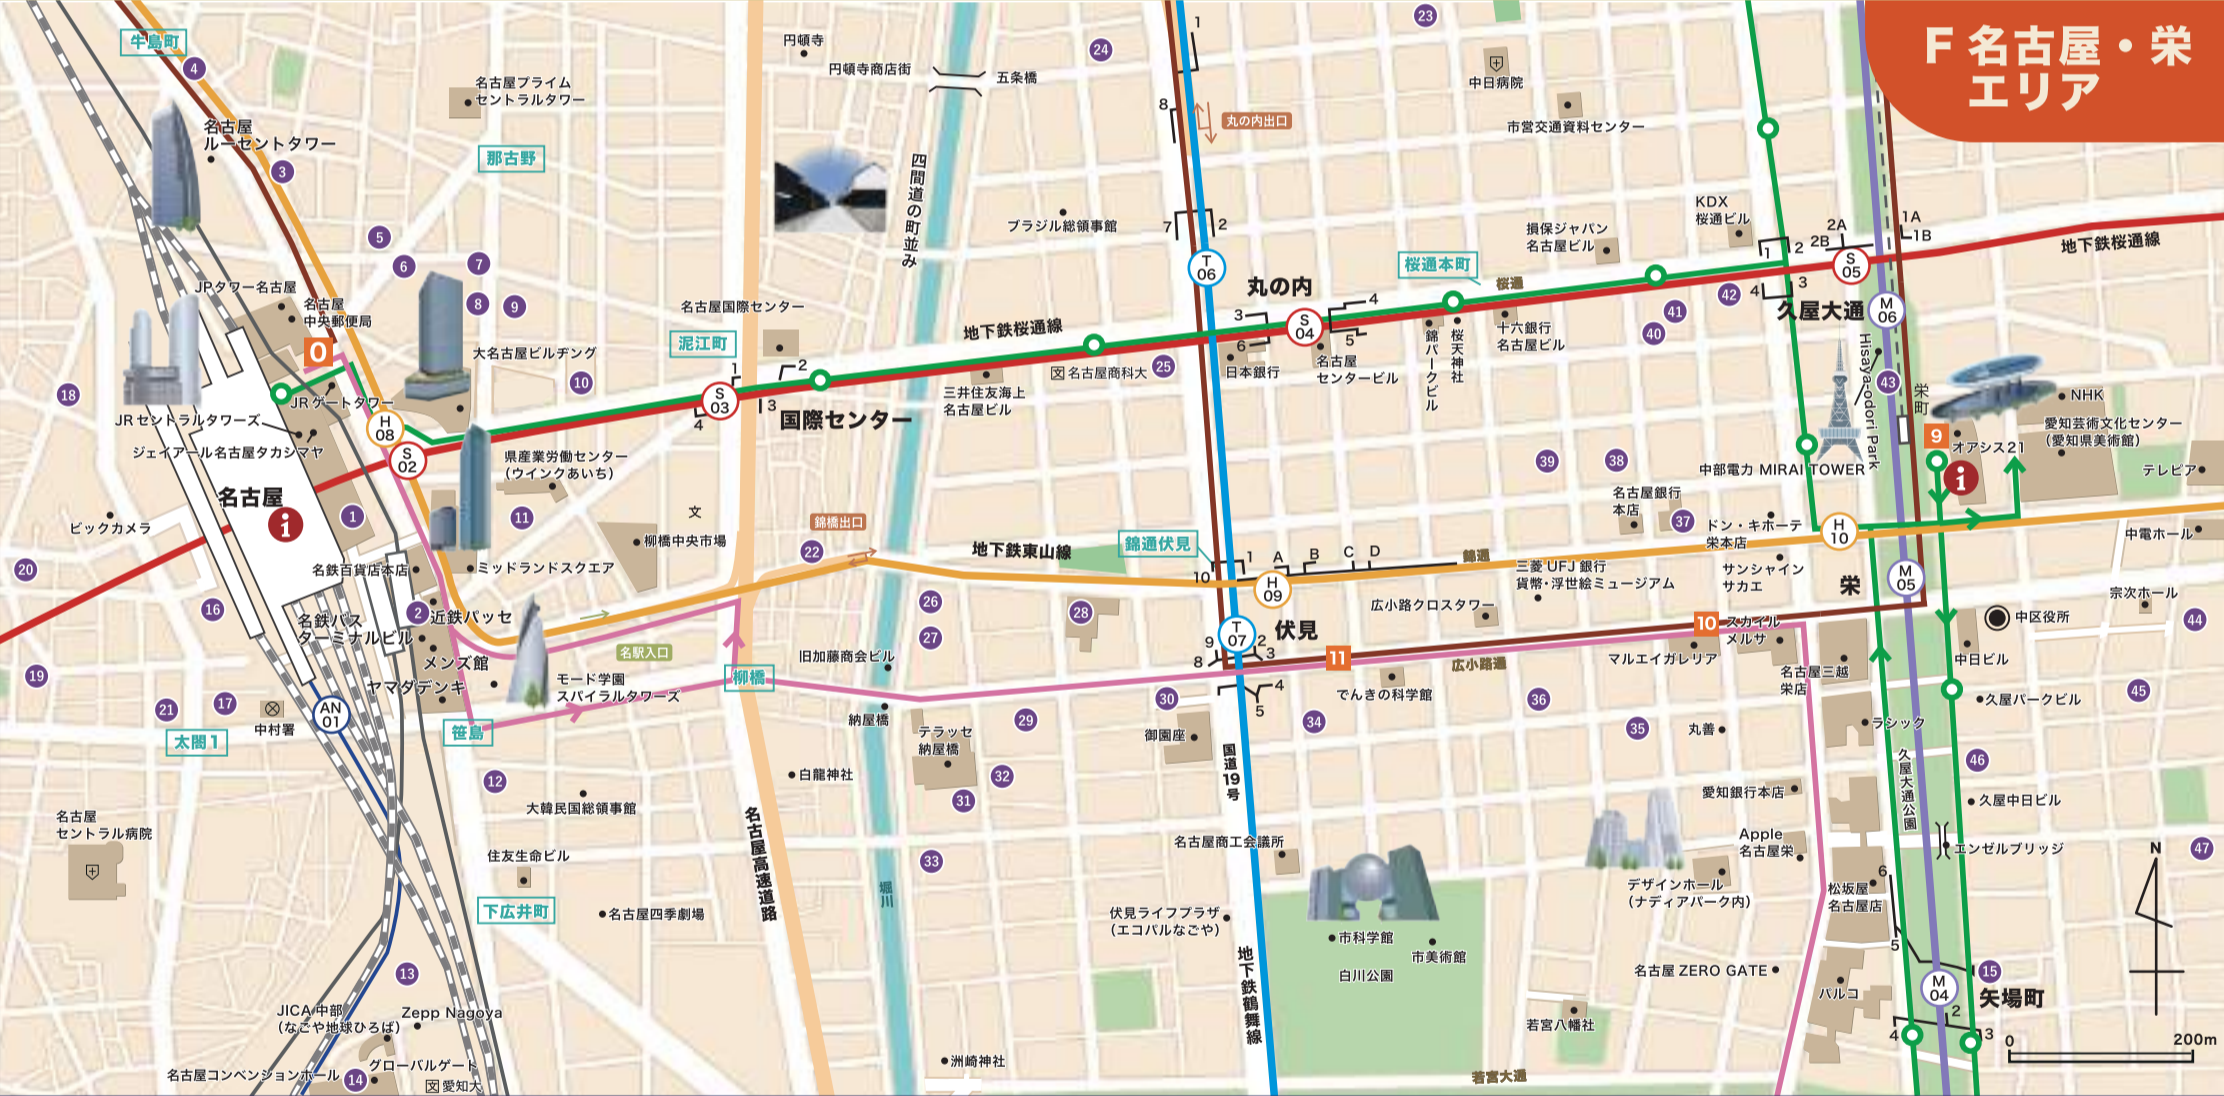

名古屋観光マップ

AI機能付き！
スマホで見られる観光デジタルマップも！

(公財)名古屋観光コンベンションビューロー

マップA

なごや観光ルートバス

月曜(休日の場合は直後の平日)および年末年始(12月29日~1月3日)は運休

運行日 火曜~日曜

土・日・休日 20~30分に1本運行

平日 30分~1時間に1本

※注1 往路・帰路が同じバス停から発着します。乗り間違いにご注意ください。

乗車料金	大人	小児
1乗車	210円	100円
なごや観光ルートバス1DAYチケット	500円	250円

メーグル1DAYチケット

1枚につき1名様のみ有効。1日何度でもご利用いただけます。都心ルートバス C-758 系統にも乗車できます。

名古屋駅

名古屋駅バスターミナル(1)番のりば

1 トヨタ産業技術記念館 ※注1

2-A ノリタケの森西 2-B ノリタケの森

3 四間道 3 四間道

4 名古屋城 ※注1

5 名古屋城東・市役所

6 徳川園 徳川美術館 蓬左文庫

7 文化のみち 二葉館

8 市政資料館南

9 中部電力MIRAI TOWER

10 広小路栄

11 広小路伏見

名古屋路線ガイド

この地図はイラストマップのため、その場所のおおよその位置を示すものであり縮尺などは正確ではありません。

名古屋城
 名古屋市中区本丸1-1
 ☎(052)231-1700
 マップA D-2 4 M07

中部電力 MIRAI TOWER
 名古屋市中区錦3-6-15
 ☎(052)971-8546
 マップA E-3 9 H10 M05 S05

ノリタケの森
 名古屋市中区錦3-1-36
 ☎(052)561-7114
 マップA C-2 2-A 2-B H07