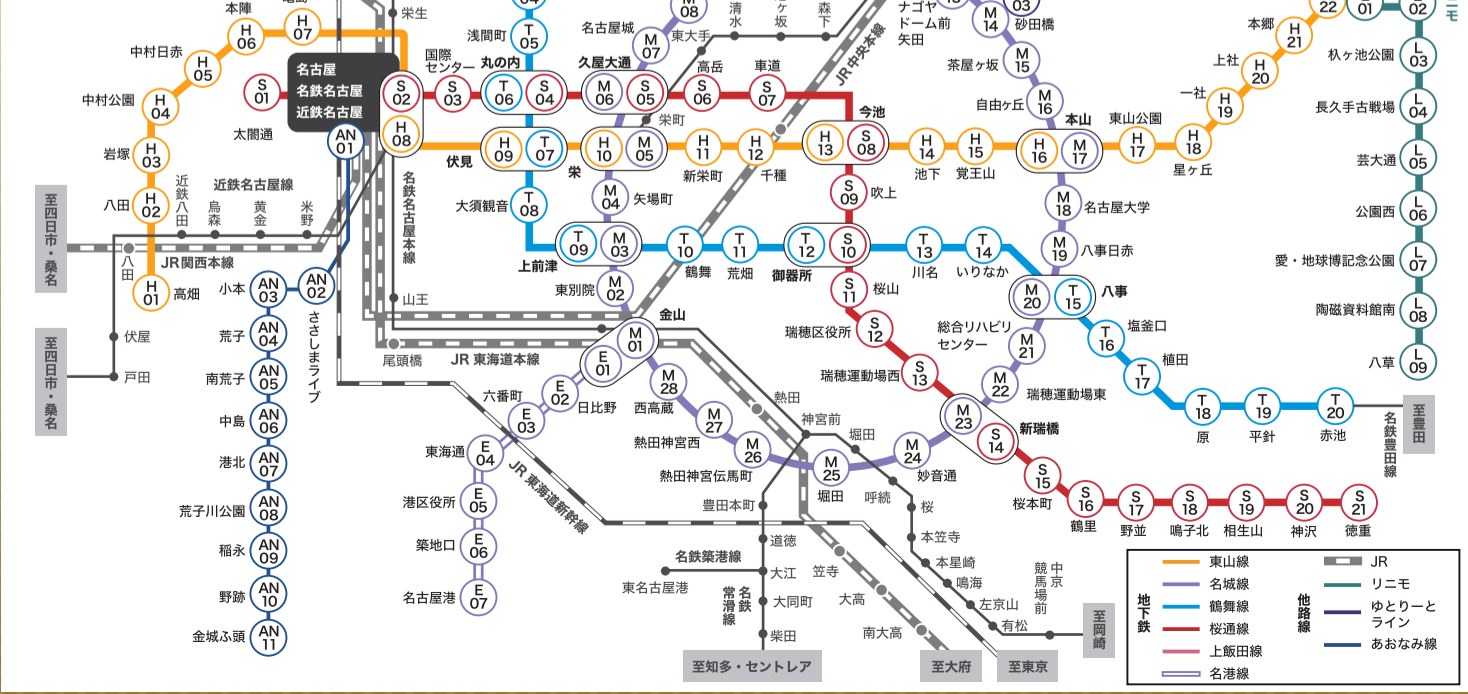

平日 30分~1時間に1本

※注1 往路・帰路が同じバス停から発着します。乗り間違いにご注意ください。

乗車料金	大人	小児
1乗車	210円	100円
なごや観光ルートバス1DAYチケット	500円	250円

メーグル1DAYチケット

1枚につき1名様のみ有効。1日何度でもご利用いただけます。都心ルートバス C-758 系統にも乗車できます。

名古屋駅

名古屋駅バスターミナル(1)番のりば

1 トヨタ産業技術記念館 ※注1

2-A ノリタケの森西 2-B ノリタケの森

3 四間道 3 四間道

4 名古屋城 ※注1

5 名古屋城東・市役所

6 徳川園 徳川美術館 蓬左文庫

7 文化のみち 二葉館

8 市政資料館南

9 中部電力MIRAI TOWER

10 広小路栄

11 広小路伏見

名古屋路線ガイド

この地図はイラストマップのため、その場所のおおよその位置を示すものであり縮尺などは正確ではありません。

名古屋城
 名古屋市中区本丸1-1
 ☎(052)231-1700
 マップA D-2 4 M07

中部電力 MIRAI TOWER
 名古屋市中区錦3-6-15
 ☎(052)971-8546
 マップA E-3 9 H10 M05 S05

ノリタケの森
 名古屋市中区錦3-1-36
 ☎(052)561-7114
 マップA C-2 2-A 2-B H07