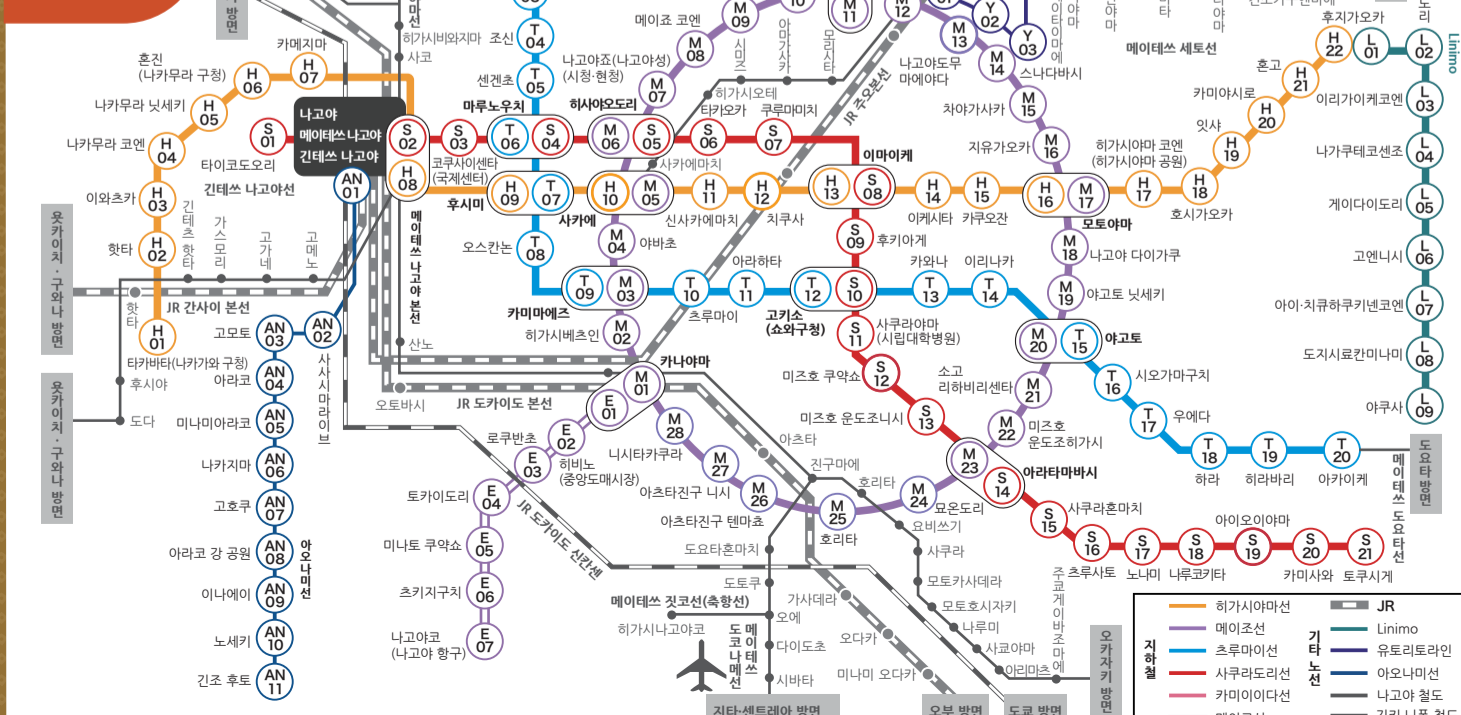

나고야 시내 노선도

이 지도는 실제 지도가 아니라 장소의 대략적인 위치를 보여주는 것으로, 실제 거리 비율과는 다를 수 있습니다.