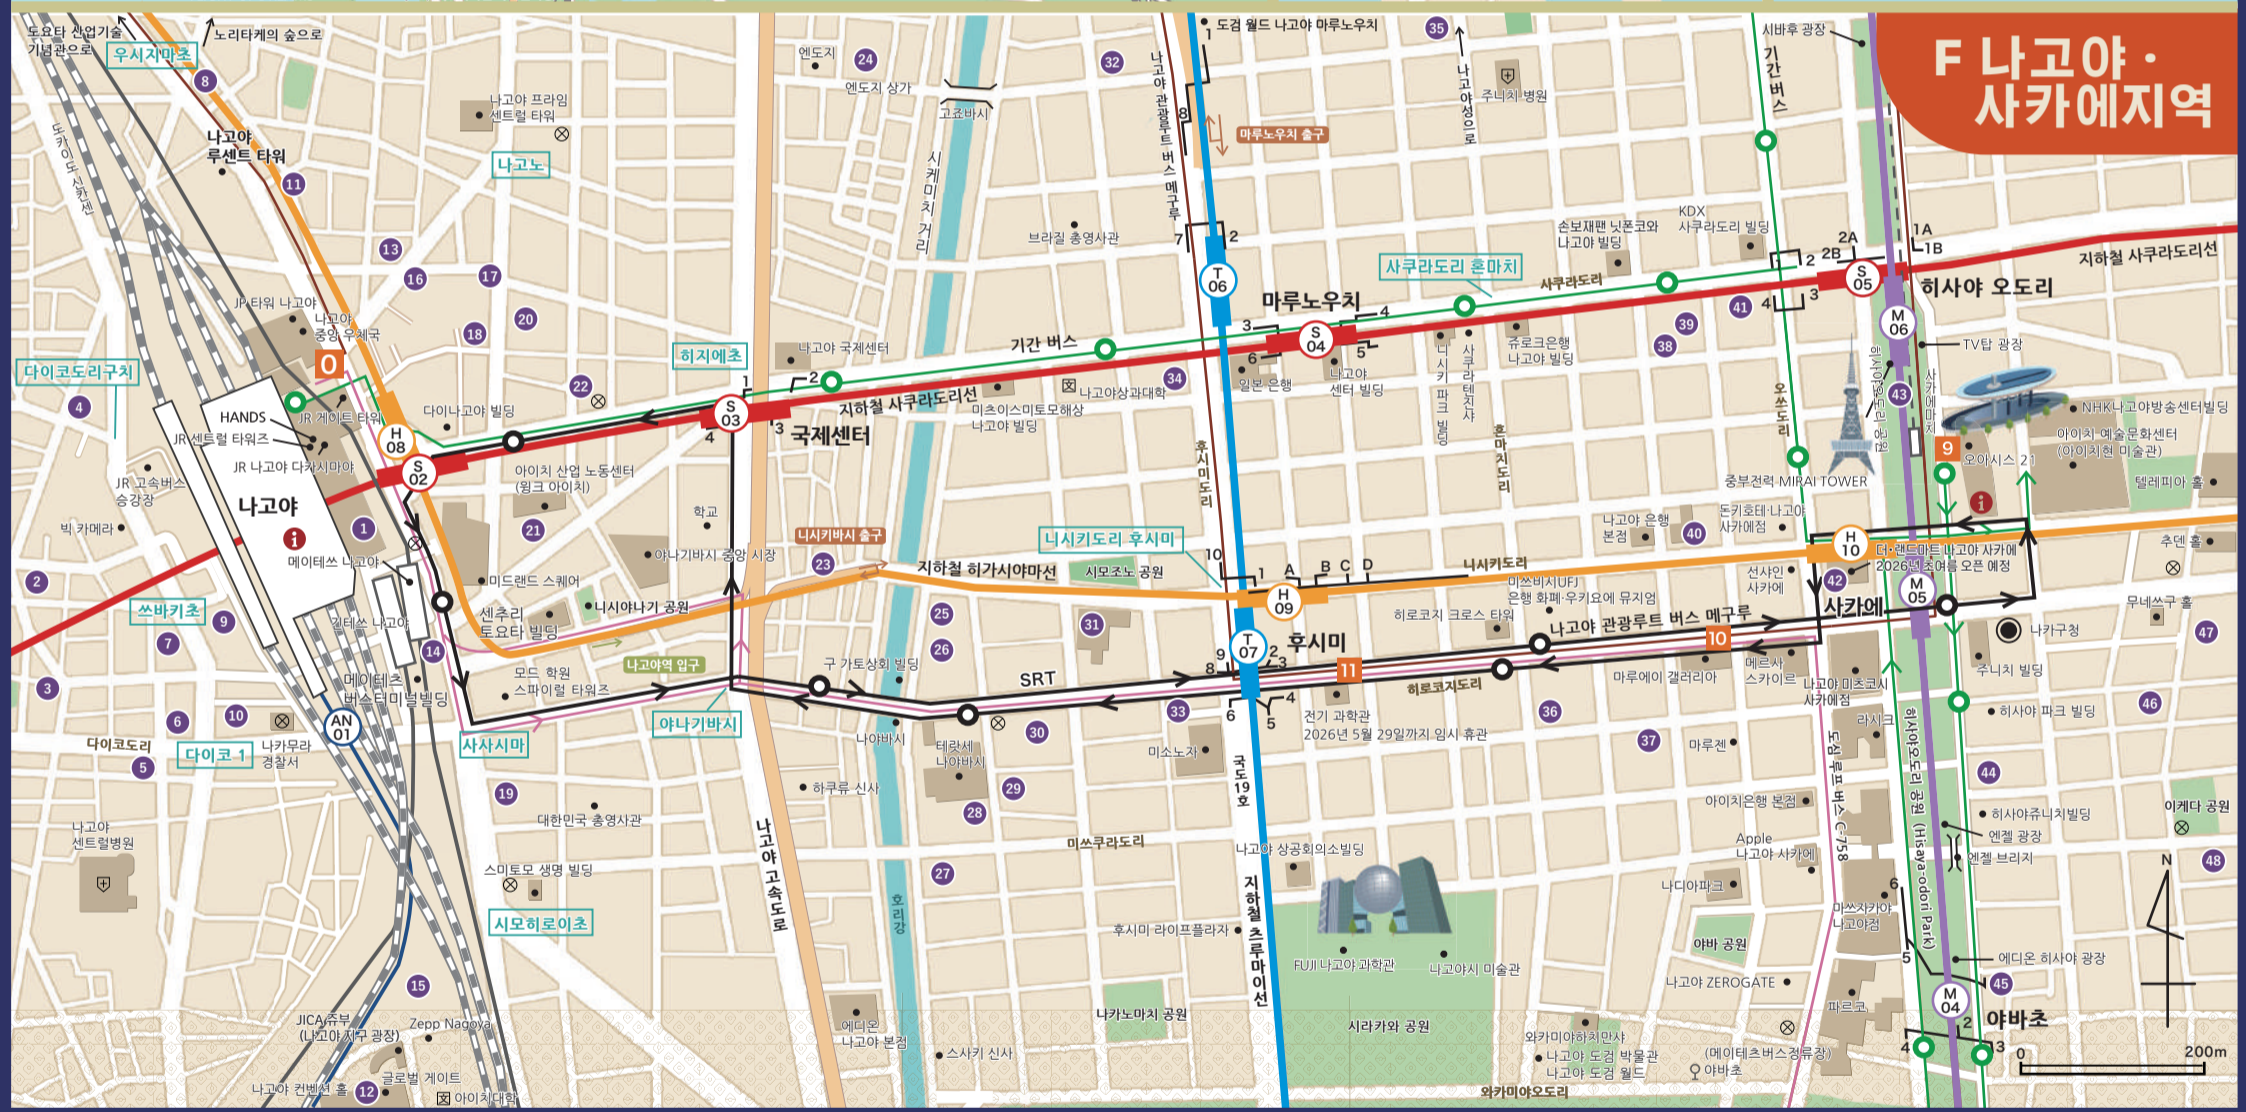

범례 MAP A·B·C·D·E

- H 01 지하철 히가시야마선
- M 01 지하철 메이조선
- E 01 지하철 메이코선
- T 01 지하철 츠루마이선
- S 01 지하철 사쿠라도리선
- K 01 지하철 카미이이다선
- AN 01 아오나미선
- Y 01 유토리도 라인
- JR 나고야 철도 / 간키 닛폰 철도
- 나고야 관광루트 버스 "메구루"
- 도시심 루프버스 (C-758)
- 기간 버스
- SRT 나고야역-사카에 루트 (금·토·일·월 및 공휴일 운행)
- 나고야 고속도로
- 관광안내소
- 아이치·나고야 2026 아시안게임 사용 경기장
- 아시안 게임 9/19-10/4 아시안 패러게임 10/18-24

메구루 1DAY 티켓

승차권 1장당 1명의 승객만 이용할 수 있습니다. 하루 동안 무제한으로 사용할 수 있습니다. 도시심 루프버스 (C-758) 도 이용하실 수 있습니다.

- 0 나고야역 나고야역 버스 터미널 11번 승차장
- 1 토요타 산업기술기념관 ※주1
- 2-A 노리타케의 숲서 2-B 노리타케의 숲
- 3 시케미치 3 시케미치
- 4 나고야성 ※주1
- 5 나고야성 동쪽·시청
- 6 도쿠가와엔 도쿠가와 미술관 호사문고
- 7 문화의 길 후타바관
- 8 시정자료관 남
- 9 중부전력 MIRAI TOWER
- 10 히로코지 사카에
- 11 히로코지 후시미

나고야 시내 노선도

이 지도는 실제 지도가 아니라 장소의 대략적인 위치를 보여주는 것으로, 실제 거리 비율과는 다를 수 있습니다.

● 개재된 정보는 2025년 12월 현재 내용입니다. 최신 정보는 각 시설의 홈페이지 등을 확인해주세요. ● 이 지도는 실제 지도가 아니라 장소의 대략적인 위치를 보여주는 것으로, 실제 거리 비율과는 다를 수 있습니다.

이름	주소	전화번호	지도	지하철
나고야성	나고야 시 나카구 혼마루 1-1	(052)231-1700	지도 A	4, M7
아스타 신궁	나고야시 아스타구 진구 1-1-1	(052)671-4151	지도 A	E-7, M26, M27
도쿠가와 미술관	나고야시 히가시구 도쿠가와초 1017	(052)935-6262	지도 A	지하철 F-2, 시나바시, 도쿠가와엔 스타드
중부전력 MIRAI TOWER	나고야시 나카구 니시구치 3-6-15	(052)971-8546	지도 A	H10, M5, S05, E-3, 9, M6, S05
오스칸논	나고야시 나카구 오스 2-21-47	(052)231-6525	지도 A	M4, T08
도요타 산업기술 기념관	나고야시 니시구 노리타케신사지 4-1-35	(052)551-6115	지도 A	B-2, M1, 메이테츠, H07
노리타케의 숲	나고야시 니시구 노리타케신사지 3-1-36	(052)561-7114	지도 A	C-2, 2-A, 2-B, H07
FUJI 나고야 과학관	나고야시 나카구 사카에 2-17-1	(052)201-4486	지도 A	D-3, 11, H09, T07
히가시야마 동식물원	나고야시 치테구 히가시야마 모토마치 3-7-0	(052)782-2111	지도 B	H17, H18
나고야항 수족관	나고야시 미나토구 미나토마치 1-3	(052)654-7080	지도 D	E07
LEGOLAND® JAPAN RESORT	나고야시 미나토구 긴조후토 2-2-1	(0570)058-605	지도 E	AN11
리니어-철도관	나고야시 미나토구 긴조후토 3-2-2	(052)389-6100	지도 E	AN11