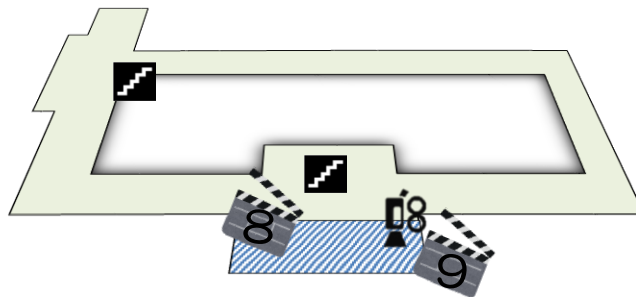

8 4階 貴賓室 映画「謝罪の王様」(2013/東宝)

監督:水田伸生 出演:阿部サダヲ・竹野内豊 ほか

『総理官邸』の設定で貴賓室を使用しました。

ある事件が誤解から国際問題へ発展してしまい、謝罪しなければならない事態に...そこで、阿部サダヲさん、竹野内豊さんが、内閣総理大臣役の嶋田久作さんにある“大事なレクチャー”をする大事なシーンを撮影しました。

誰もが笑ってしまう、とてもユニークなレクチャーでしたが、竹野内豊さんはすごく真剣な顔で演技されていたのが印象的でした。

4階